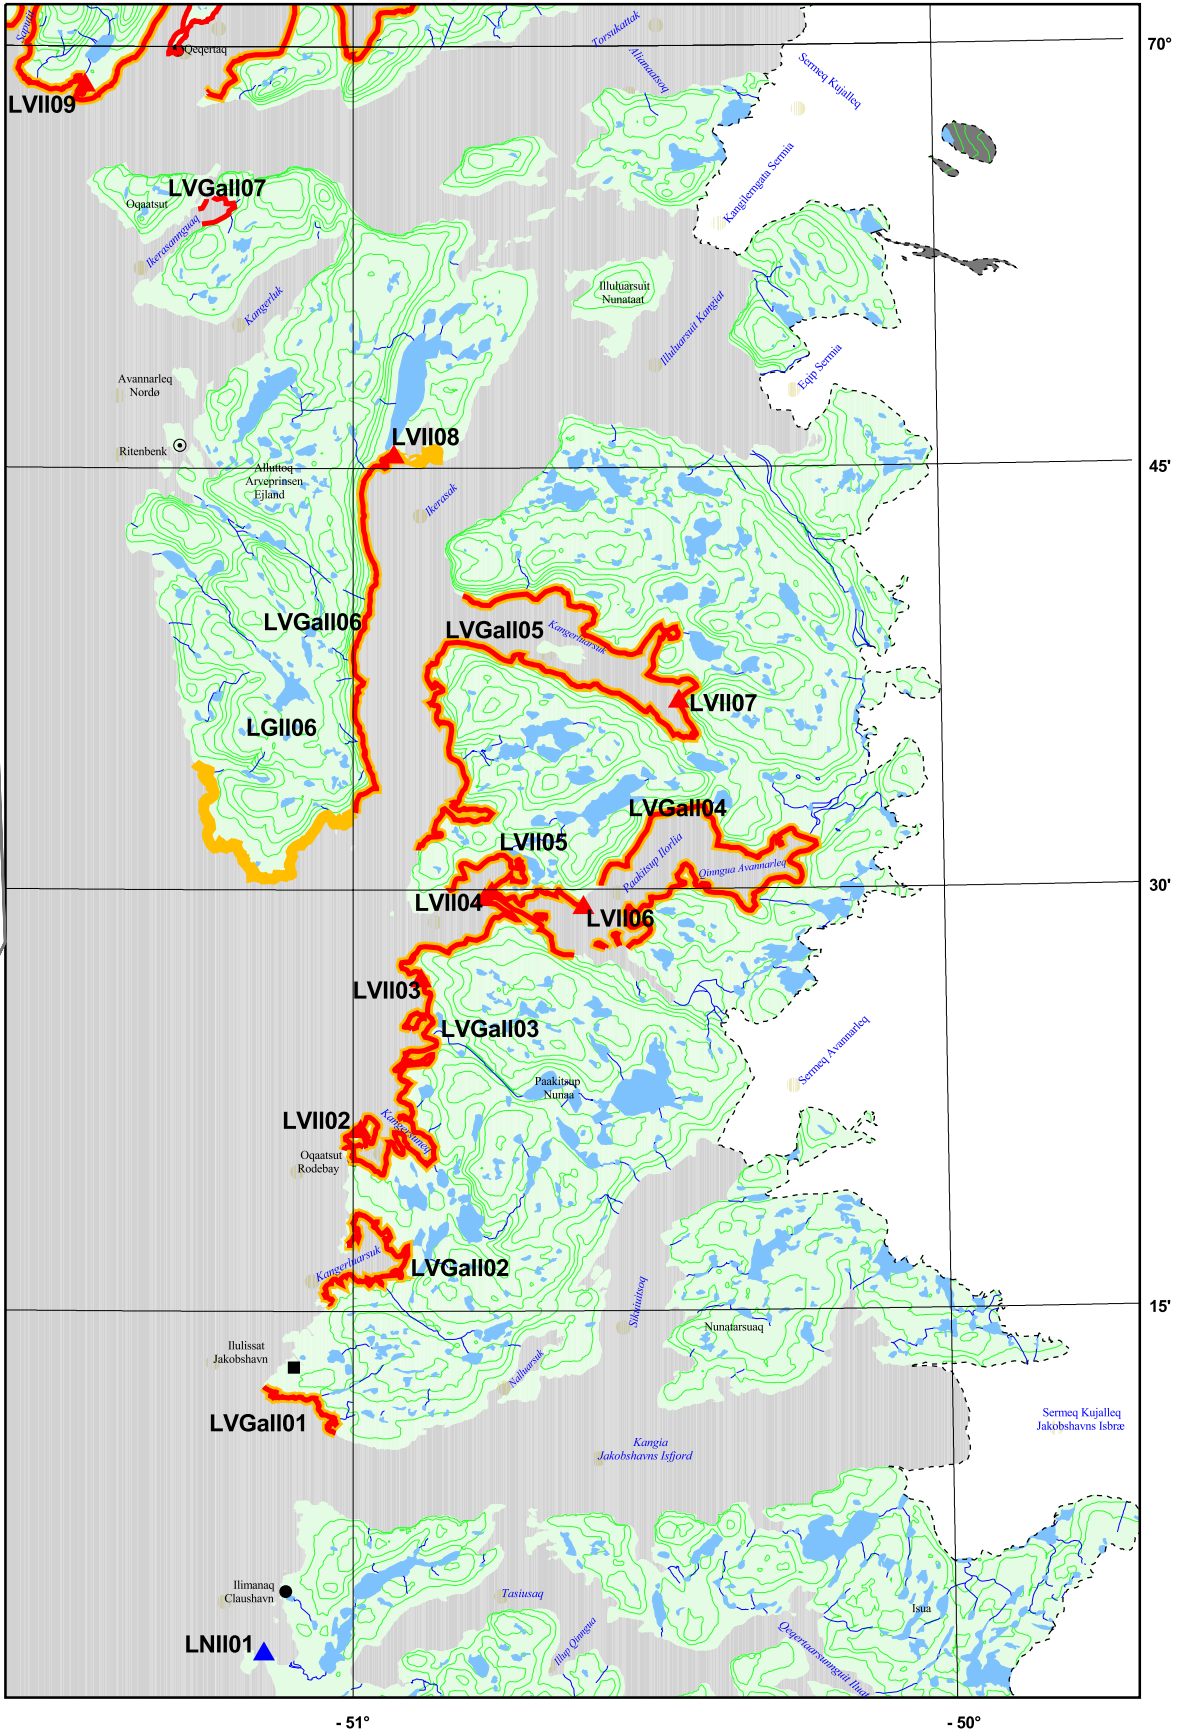

Oversigtskort

0 50 100 150 200 Km

0 10 20 30 40 Kilometers

1:500.000

70°

45°

30°

15°

- 53°

- 52°

0 10 20 30 40 Kilometers

1:500.000

1:500.000

- ▲ Fiskested
- ▲ Vigtigt fiskested
- ▬ Fiskeri
- ▬ Vigtigt fiskeri
- ▬ Gydeområde

1:500.000

0 10 20 30 40 Kilometers

1:500.000

- ▲ Fiskested
- ▲ Vigtigt fiskested
- Fiskeri
- Vigtigt fiskeri
- Gydeområde

1:500.000

0 10 20 30 40 Kilometers

1:500.000

-56° -55° -54°

1:500.000