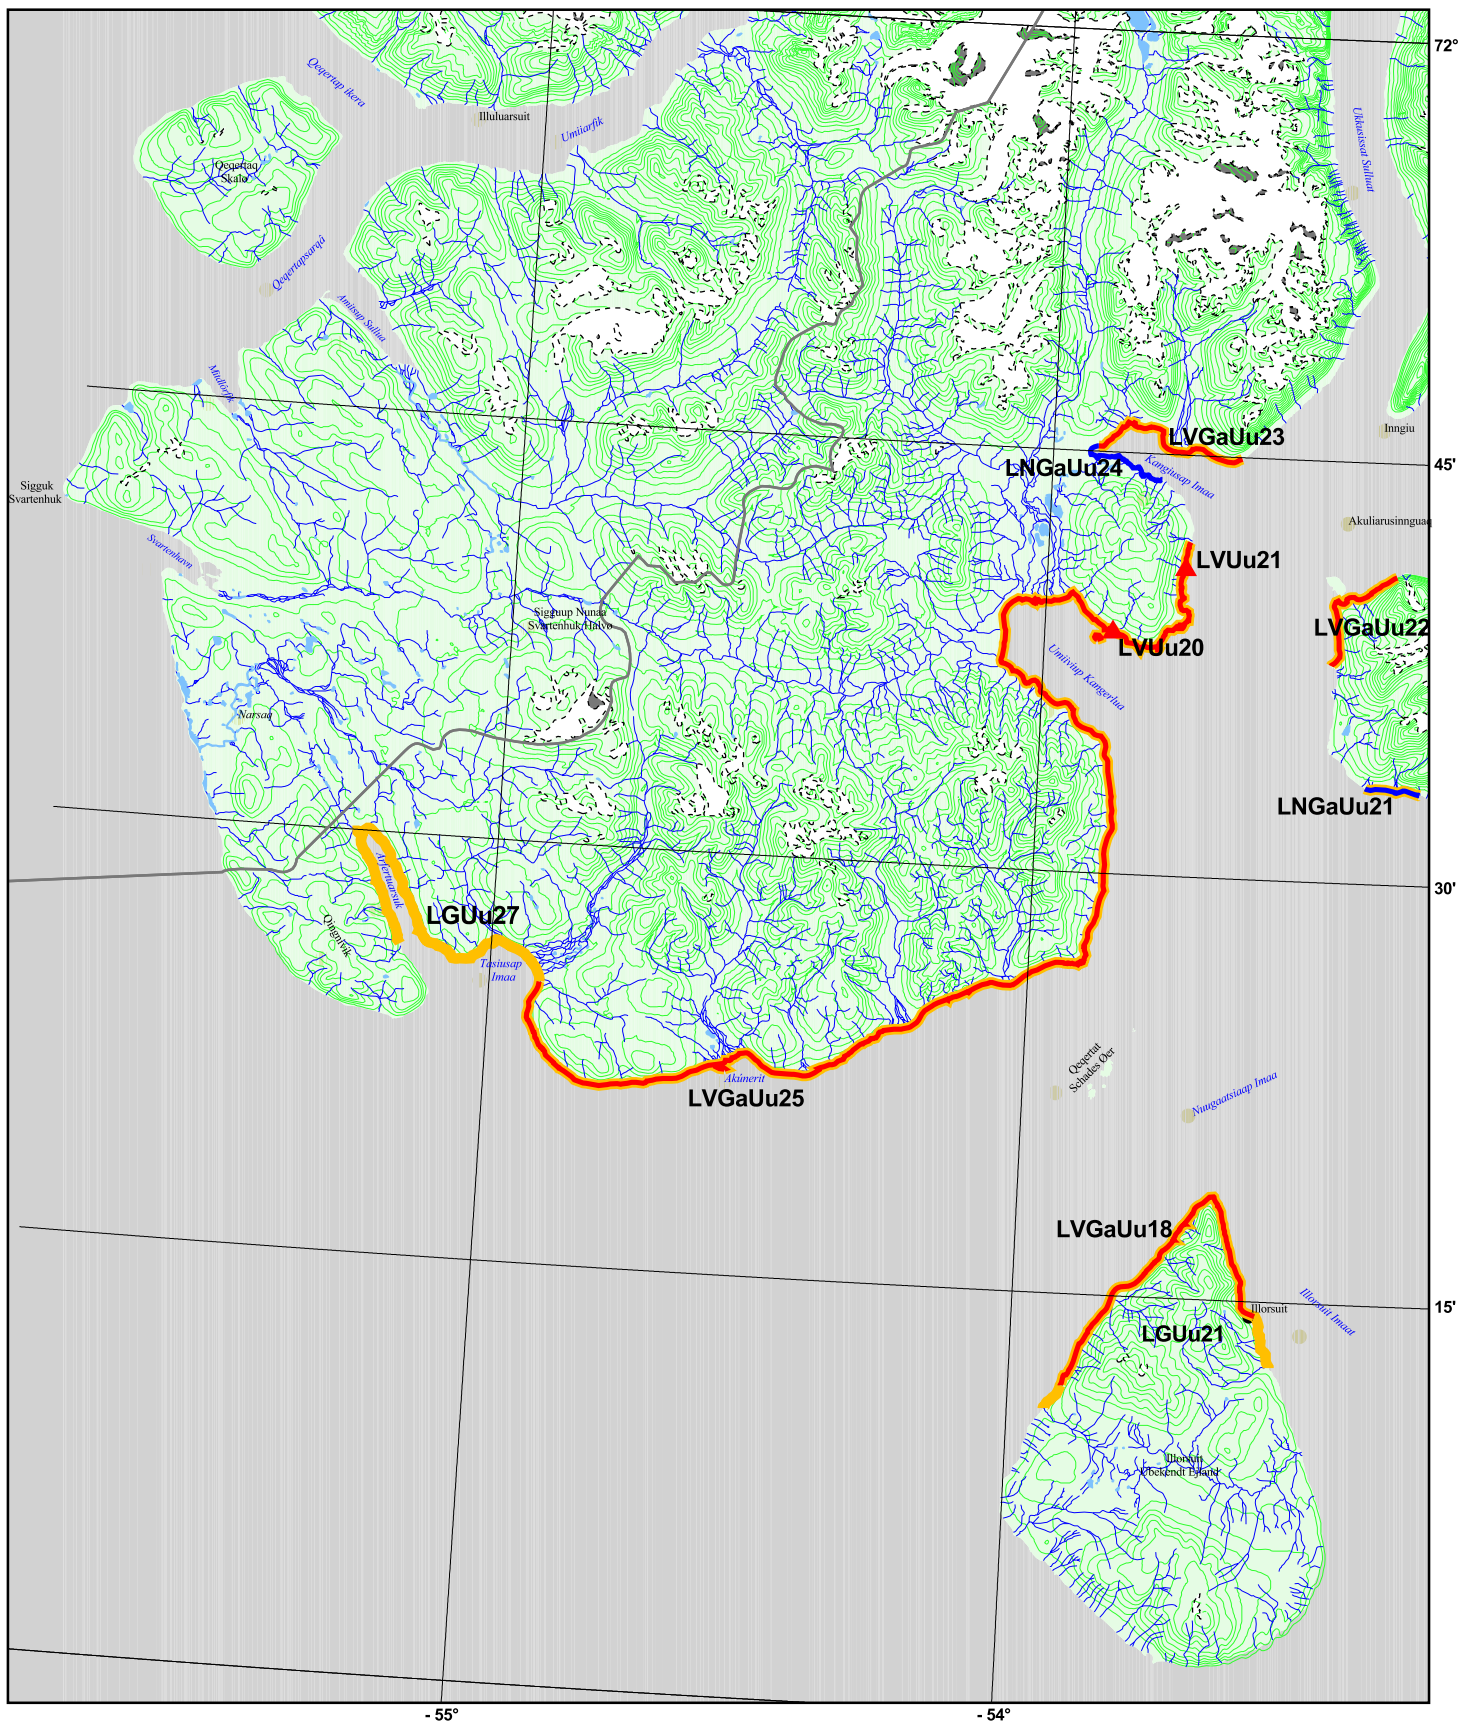

Oversigtskort

0 50 100 150 200 Km

0 10 20 30 40 Kilometers

1:500.000

70°

45°

30°

15°

- 53°

- 52°

0 10 20 30 40 Kilometers

1:500.000

1:500.000

- ▲ Fiskested
- ▲ Vigtigt fiskested
- ▬ Fiskeri
- ▬ Vigtigt fiskeri
- ▬ Gydeområde

1:500.000

0 10 20 30 40 Kilometers

1:500.000

- ▲ Fiskested
- ▲ Vigtigt fiskested
- Fiskeri
- Vigtigt fiskeri
- Gydeområde

1:500.000

0 10 20 30 40 Kilometers

1:500.000

-56° -55° -54°

1:500.000