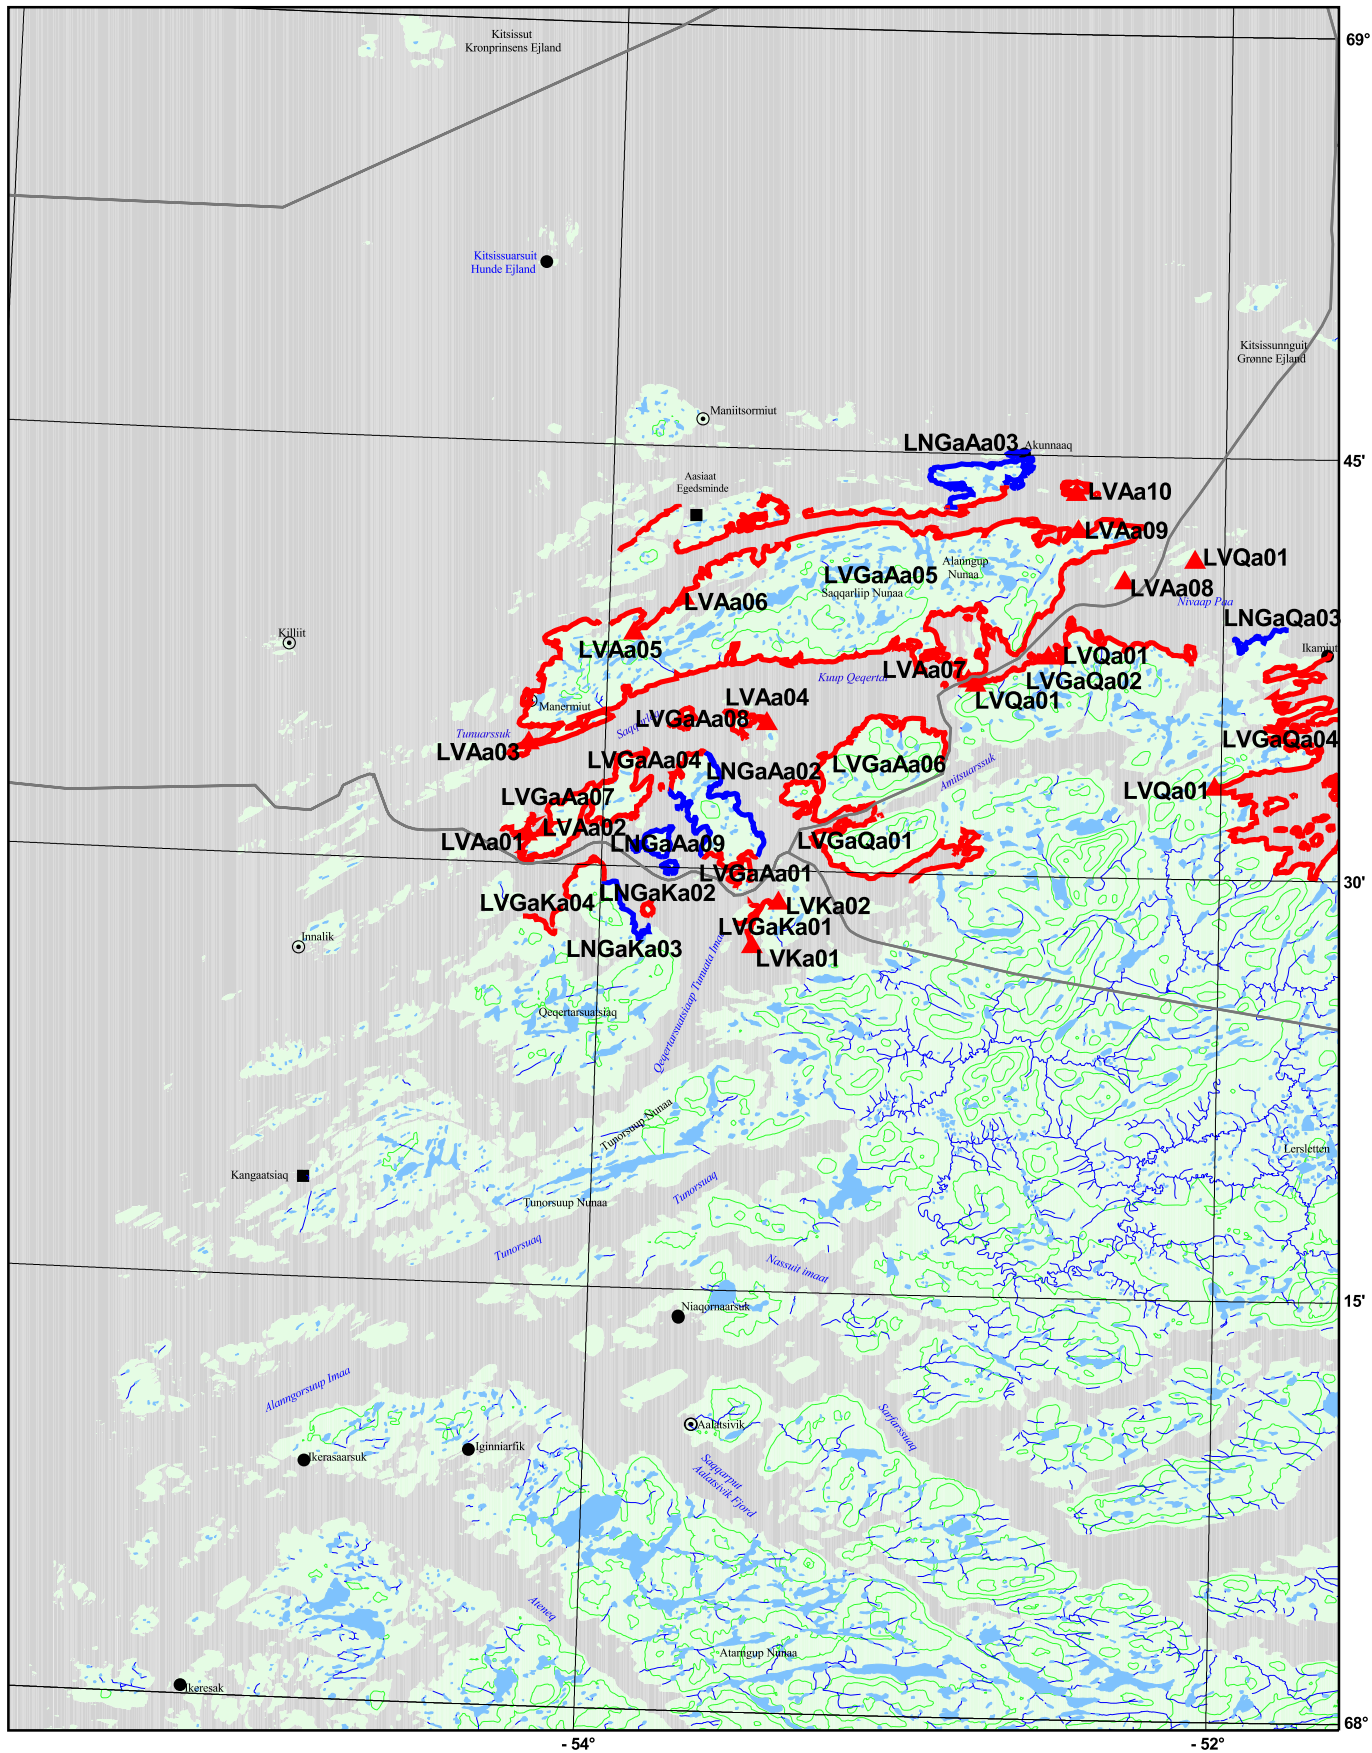

Oversigtskort

0 50 100 150 200 Km

0 10 20 30 40 Kilometers

1:500.000

70°

45°

30°

15°

- 53°

- 52°

0 10 20 30 40 Kilometers

1:500.000

1:500.000

- ▲ Fiskested
- ▲ Vigtigt fiskested
- ▬ Fiskeri
- ▬ Vigtigt fiskeri
- ▬ Gydeområde

1:500.000

0 10 20 30 40 Kilometers

1:500.000

- ▲ Fiskested
- ▲ Vigtigt fiskested
- Fiskeri
- Vigtigt fiskeri
- Gydeområde

1:500.000

0 10 20 30 40 Kilometers

1:500.000

-56° -55° -54°

1:500.000