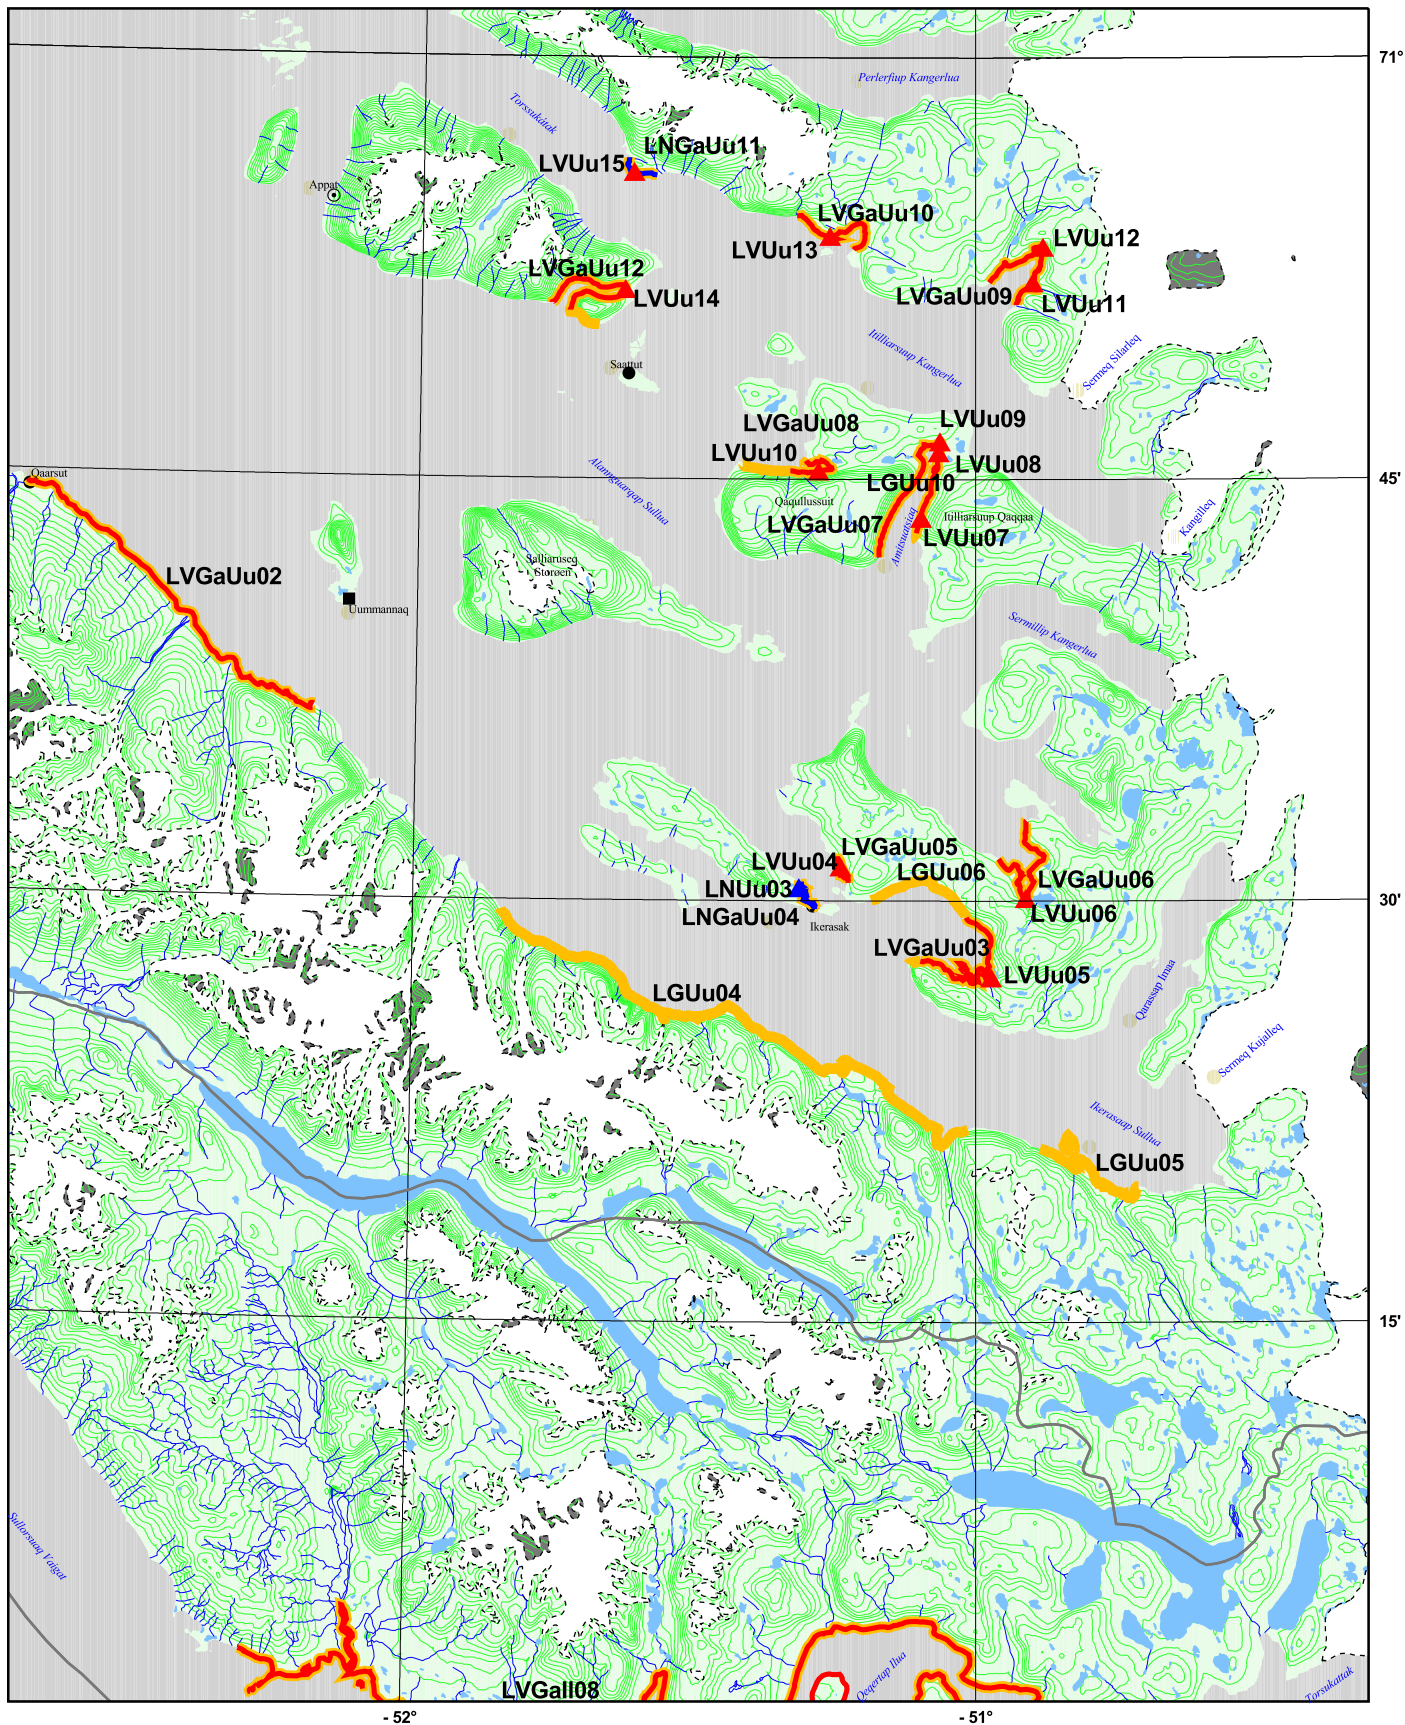

Oversigtskort

0 50 100 150 200 Km

0 10 20 30 40 Kilometers

1:500.000

70°

45°

30°

15°

- 53°

- 52°

0 10 20 30 40 Kilometers

1:500.000

1:500.000

- ▲ Fiskested
- ▲ Vigtigt fiskested
- ▬ Fiskeri
- ▬ Vigtigt fiskeri
- ▬ Gydeområde

1:500.000

0 10 20 30 40 Kilometers

1:500.000

- ▲ Fiskested
- ▲ Vigtigt fiskested
- Fiskeri
- Vigtigt fiskeri
- Gydeområde

1:500.000

0 10 20 30 40 Kilometers

1:500.000

-56° -55° -54°

1:500.000