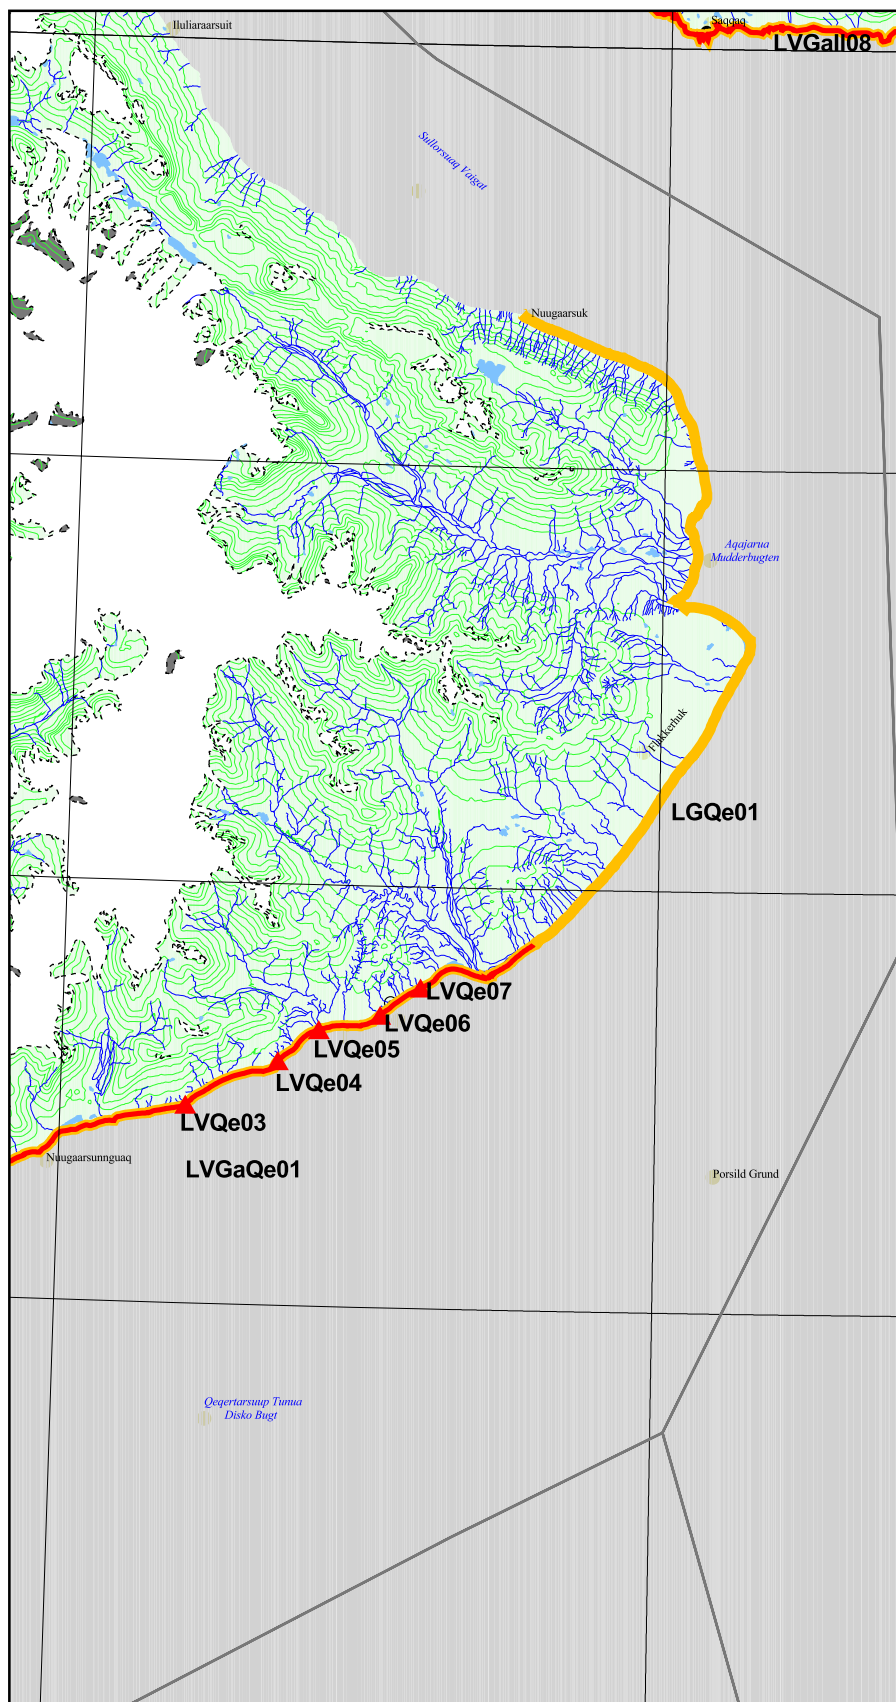

Oversigtskort

0 50 100 150 200 Km

0 10 20 30 40 Kilometers

1:500.000

70°

45°

30°

15°

- 53°

- 52°

0 10 20 30 40 Kilometers

1:500.000

1:500.000

- ▲ Fiskested
- ▲ Vigtigt fiskested
- ▬ Fiskeri
- ▬ Vigtigt fiskeri
- ▬ Gydeområde

1:500.000

0 10 20 30 40 Kilometers

1:500.000

- ▲ Fiskested
- ▲ Vigtigt fiskested
- Fiskeri
- Vigtigt fiskeri
- Gydeområde

1:500.000

0 10 20 30 40 Kilometers

1:500.000

-56° -55° -54°

1:500.000