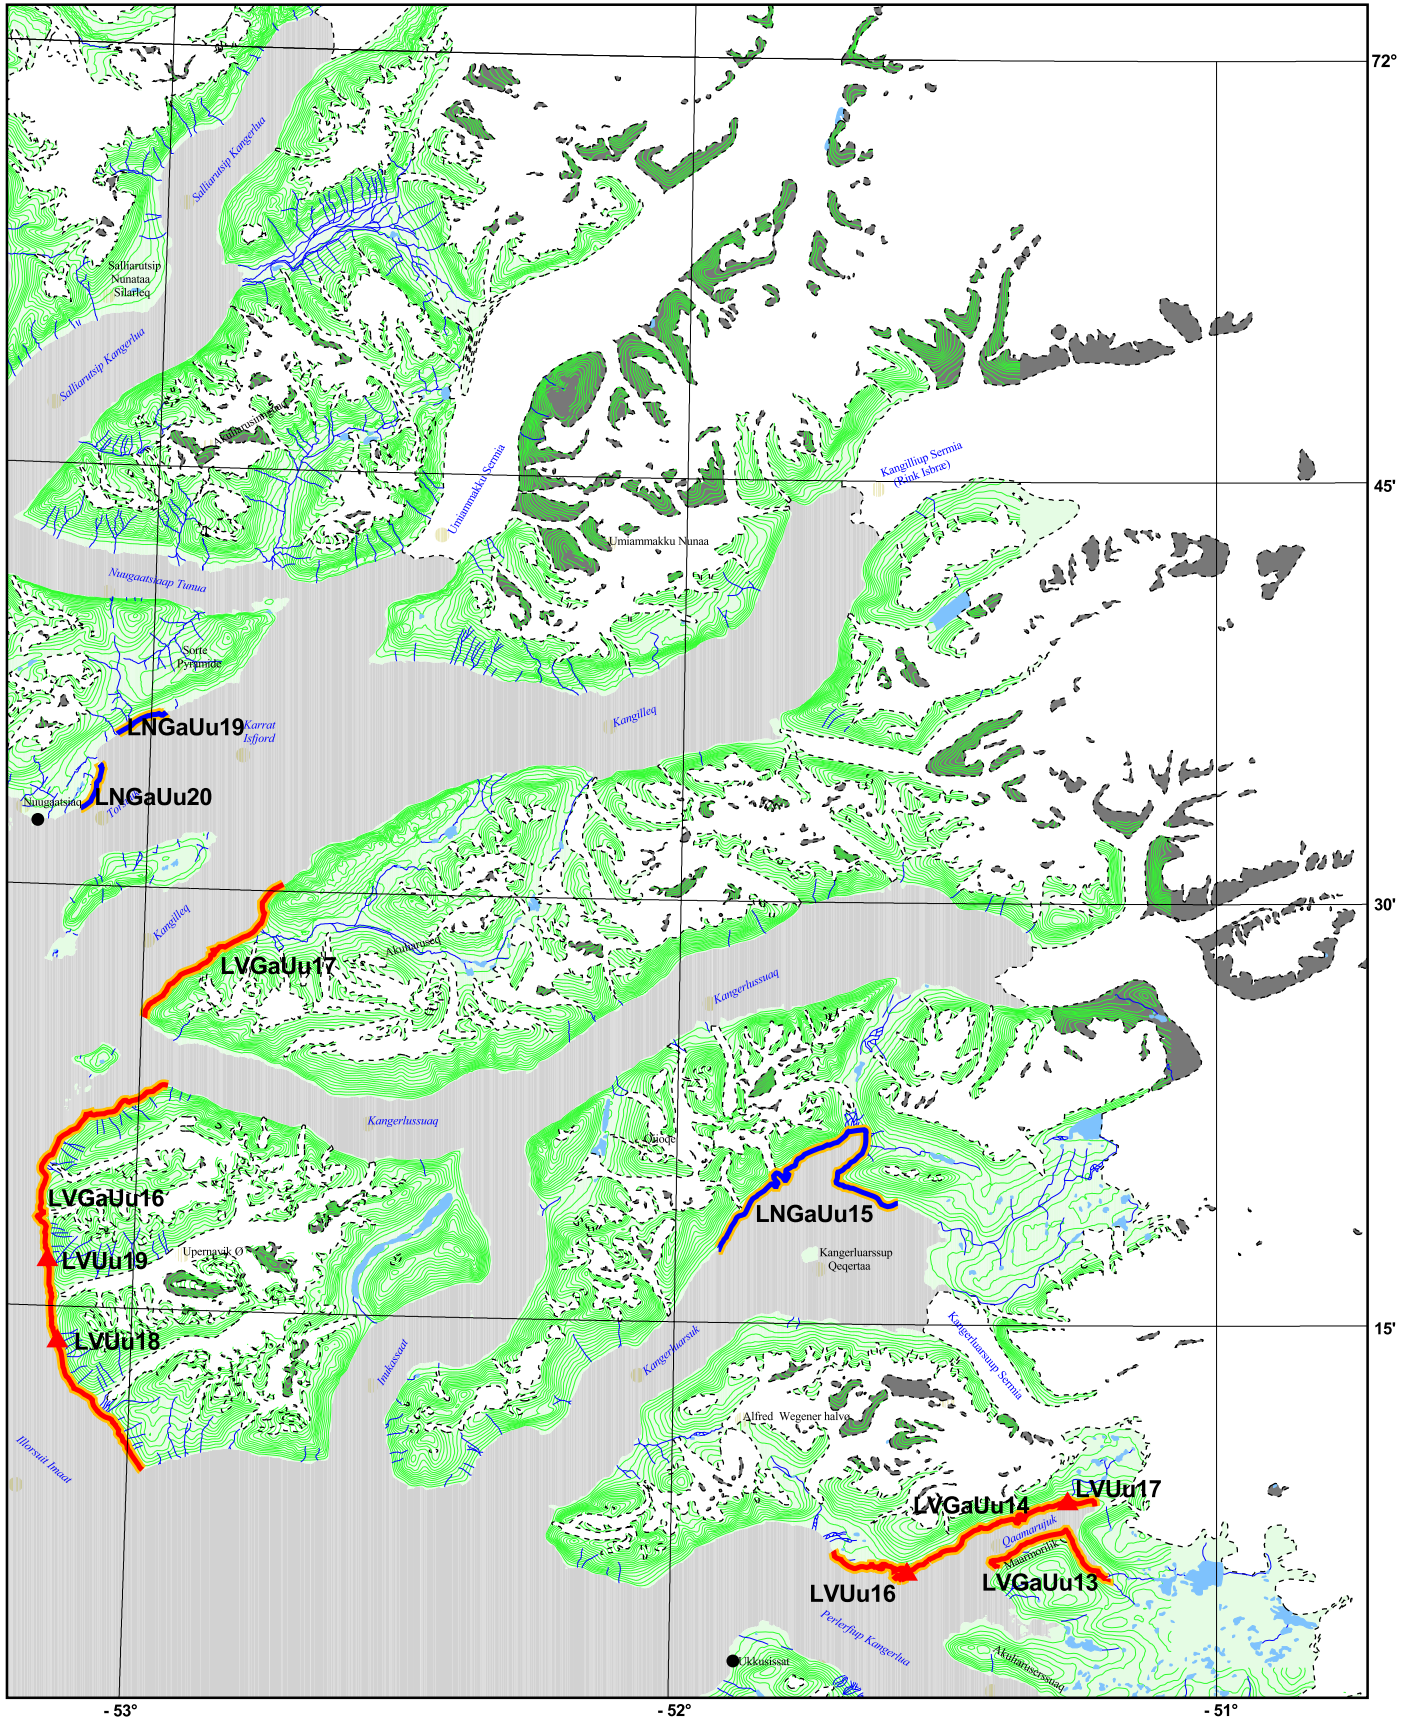

Oversigtskort

0 50 100 150 200 Km

0 10 20 30 40 Kilometers

1:500.000

70°

45°

30°

15°

- 53°

- 52°

0 10 20 30 40 Kilometers

1:500.000

1:500.000

- ▲ Fiskested
- ▲ Vigtigt fiskested
- ▬ Fiskeri
- ▬ Vigtigt fiskeri
- ▬ Gydeområde

1:500.000

0 10 20 30 40 Kilometers

1:500.000

- ▲ Fiskested
- ▲ Vigtigt fiskested
- Fiskeri
- Vigtigt fiskeri
- Gydeområde

1:500.000

0 10 20 30 40 Kilometers

1:500.000

-56° -55° -54°

1:500.000