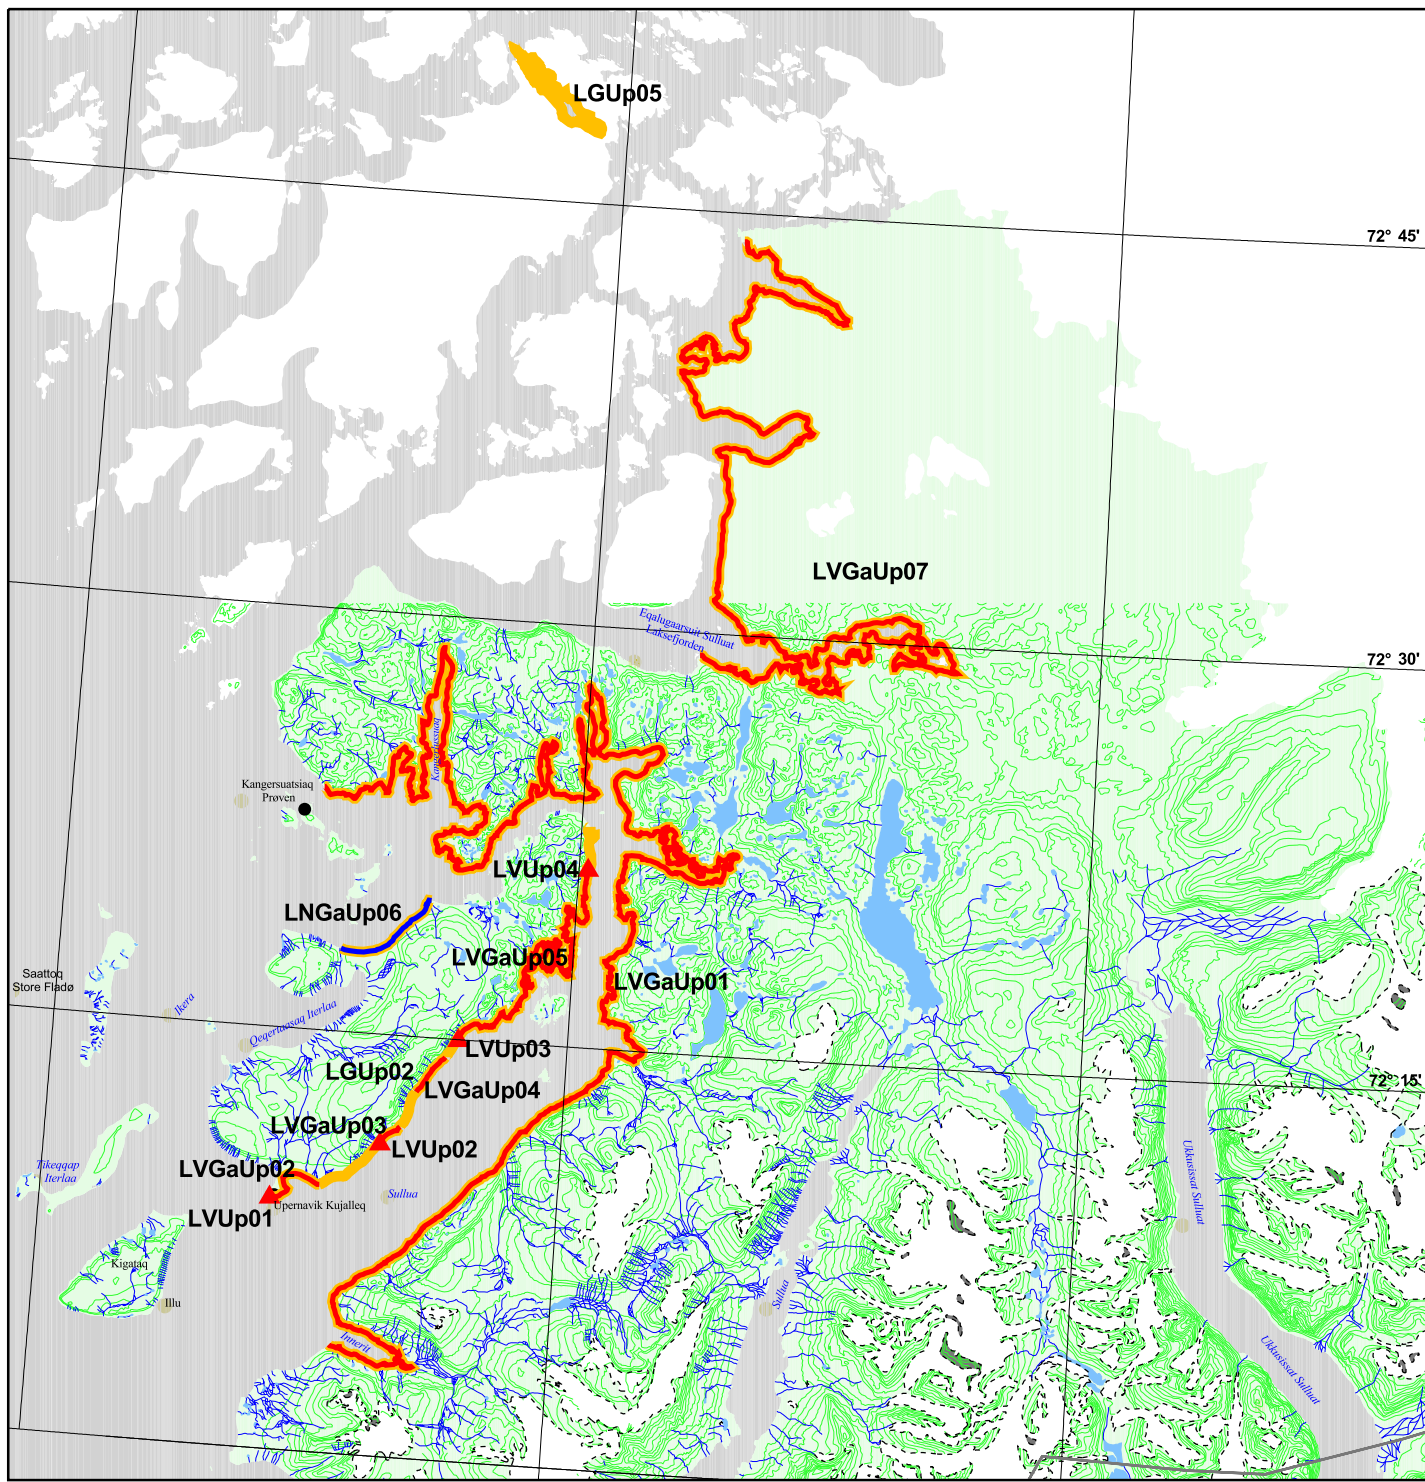

Oversigtskort

0 50 100 150 200 Km

0 10 20 30 40 Kilometers

1:500.000

70°

45°

30°

15°

- 53°

- 52°

0 10 20 30 40 Kilometers

1:500.000

1:500.000

- ▲ Fiskested
- ▲ Vigtigt fiskested
- ▬ Fiskeri
- ▬ Vigtigt fiskeri
- ▬ Gydeområde

1:500.000

0 10 20 30 40 Kilometers

1:500.000

- ▲ Fiskested
- ▲ Vigtigt fiskested
- Fiskeri
- Vigtigt fiskeri
- Gydeområde

1:500.000

0 10 20 30 40 Kilometers

1:500.000

-56° -55° -54°

1:500.000