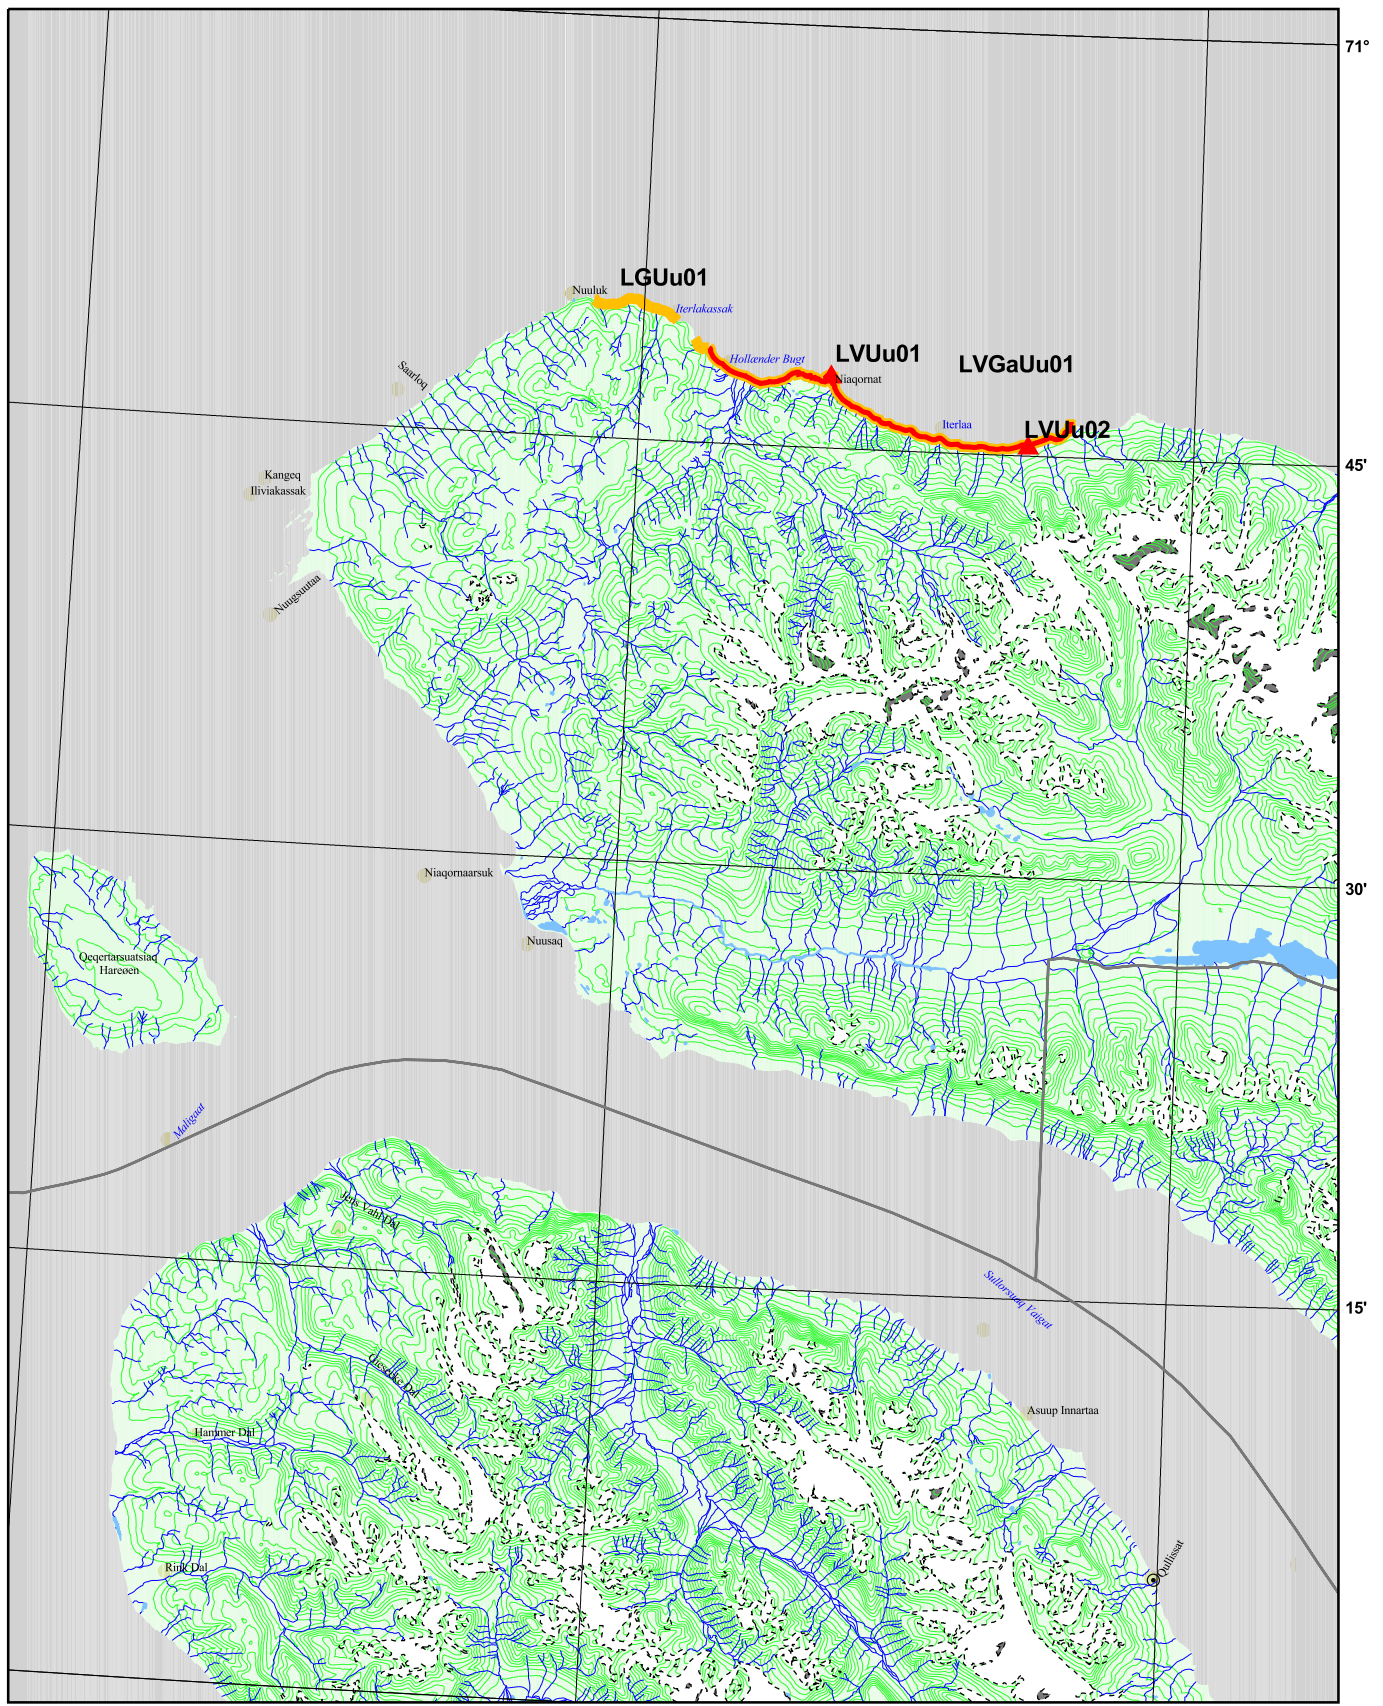

Oversigtskort

0 50 100 150 200 Km

0 10 20 30 40 Kilometers

1:500.000

70°

45°

30°

15°

- 53°

- 52°

0 10 20 30 40 Kilometers

1:500.000

1:500.000

- ▲ Fiskested
- ▲ Vigtigt fiskested
- ▬ Fiskeri
- ▬ Vigtigt fiskeri
- ▬ Gydeområde

1:500.000

0 10 20 30 40 Kilometers

1:500.000

- ▲ Fiskested
- ▲ Vigtigt fiskested
- Fiskeri
- Vigtigt fiskeri
- Gydeområde

1:500.000

0 10 20 30 40 Kilometers

1:500.000

-56° -55° -54°

1:500.000