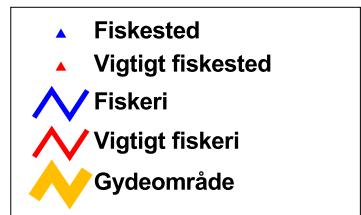

- 53°

- 52°

0 10 20 30 40 Kilometers

1:500.000

1:500.000

- ▲ Fiskested
- ▲ Vigtigt fiskested
- ▬ Fiskeri
- ▬ Vigtigt fiskeri
- ▬ Gydeområde

1:500.000

0 10 20 30 40 Kilometers