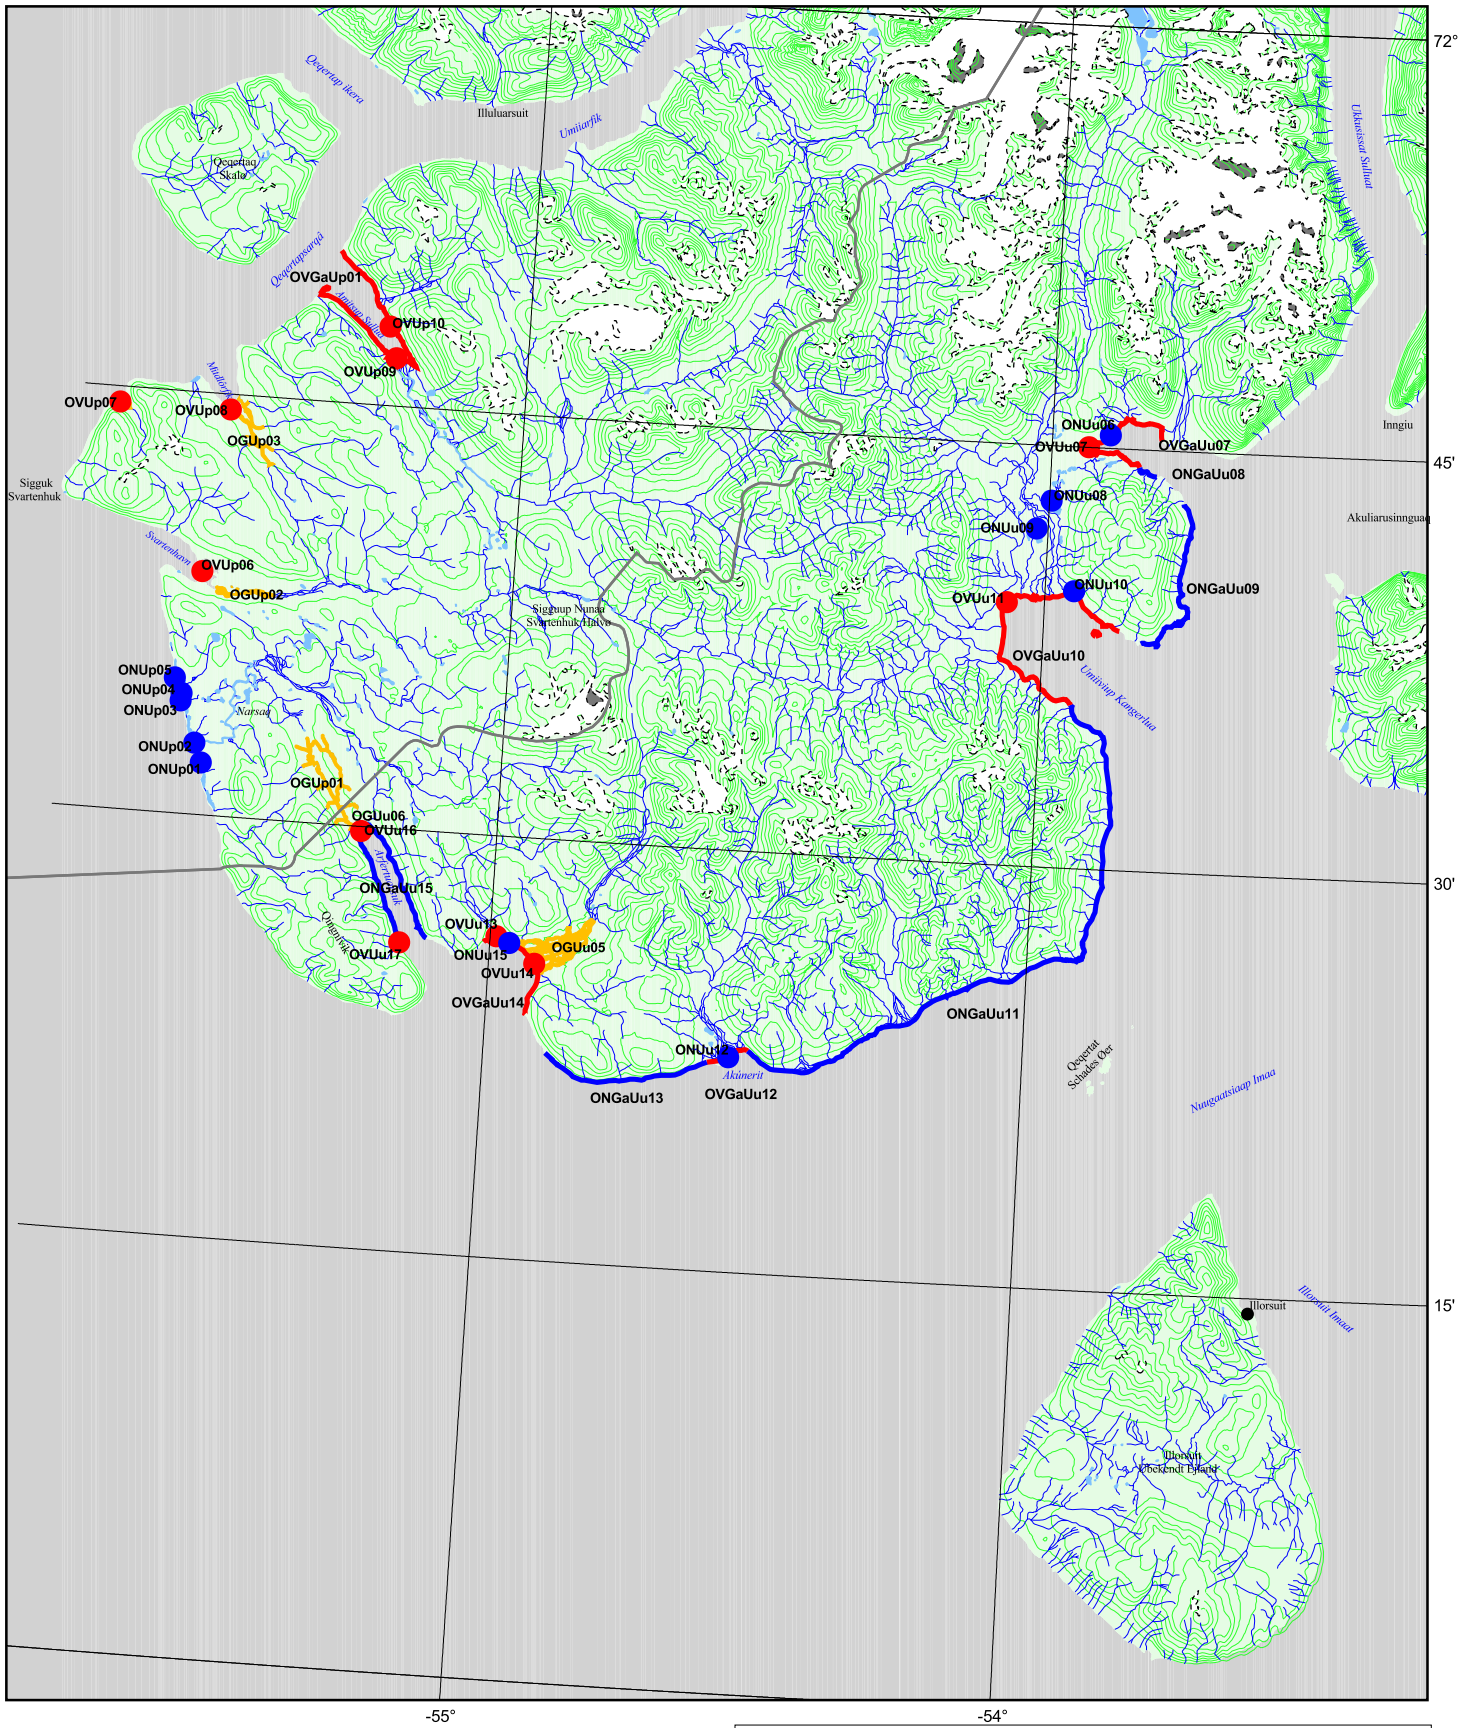

Eqalunnuut suffisarfi, eqalunnik aalisarfiit qassusersorfiillu - Nunap assinga 8

Sigguup Nunaa

0 10 20 30 Kilometers

1:500.000

- Aalisarfik
- Aalisarfik pingaarutilik
- ▭ Sineriak malillugu aalisarfik/qassusersorfik
- ▭ Sineriak malillugu aalisarfik/qassusersorfik pingaarutilik
- ▭ Suffisarfik