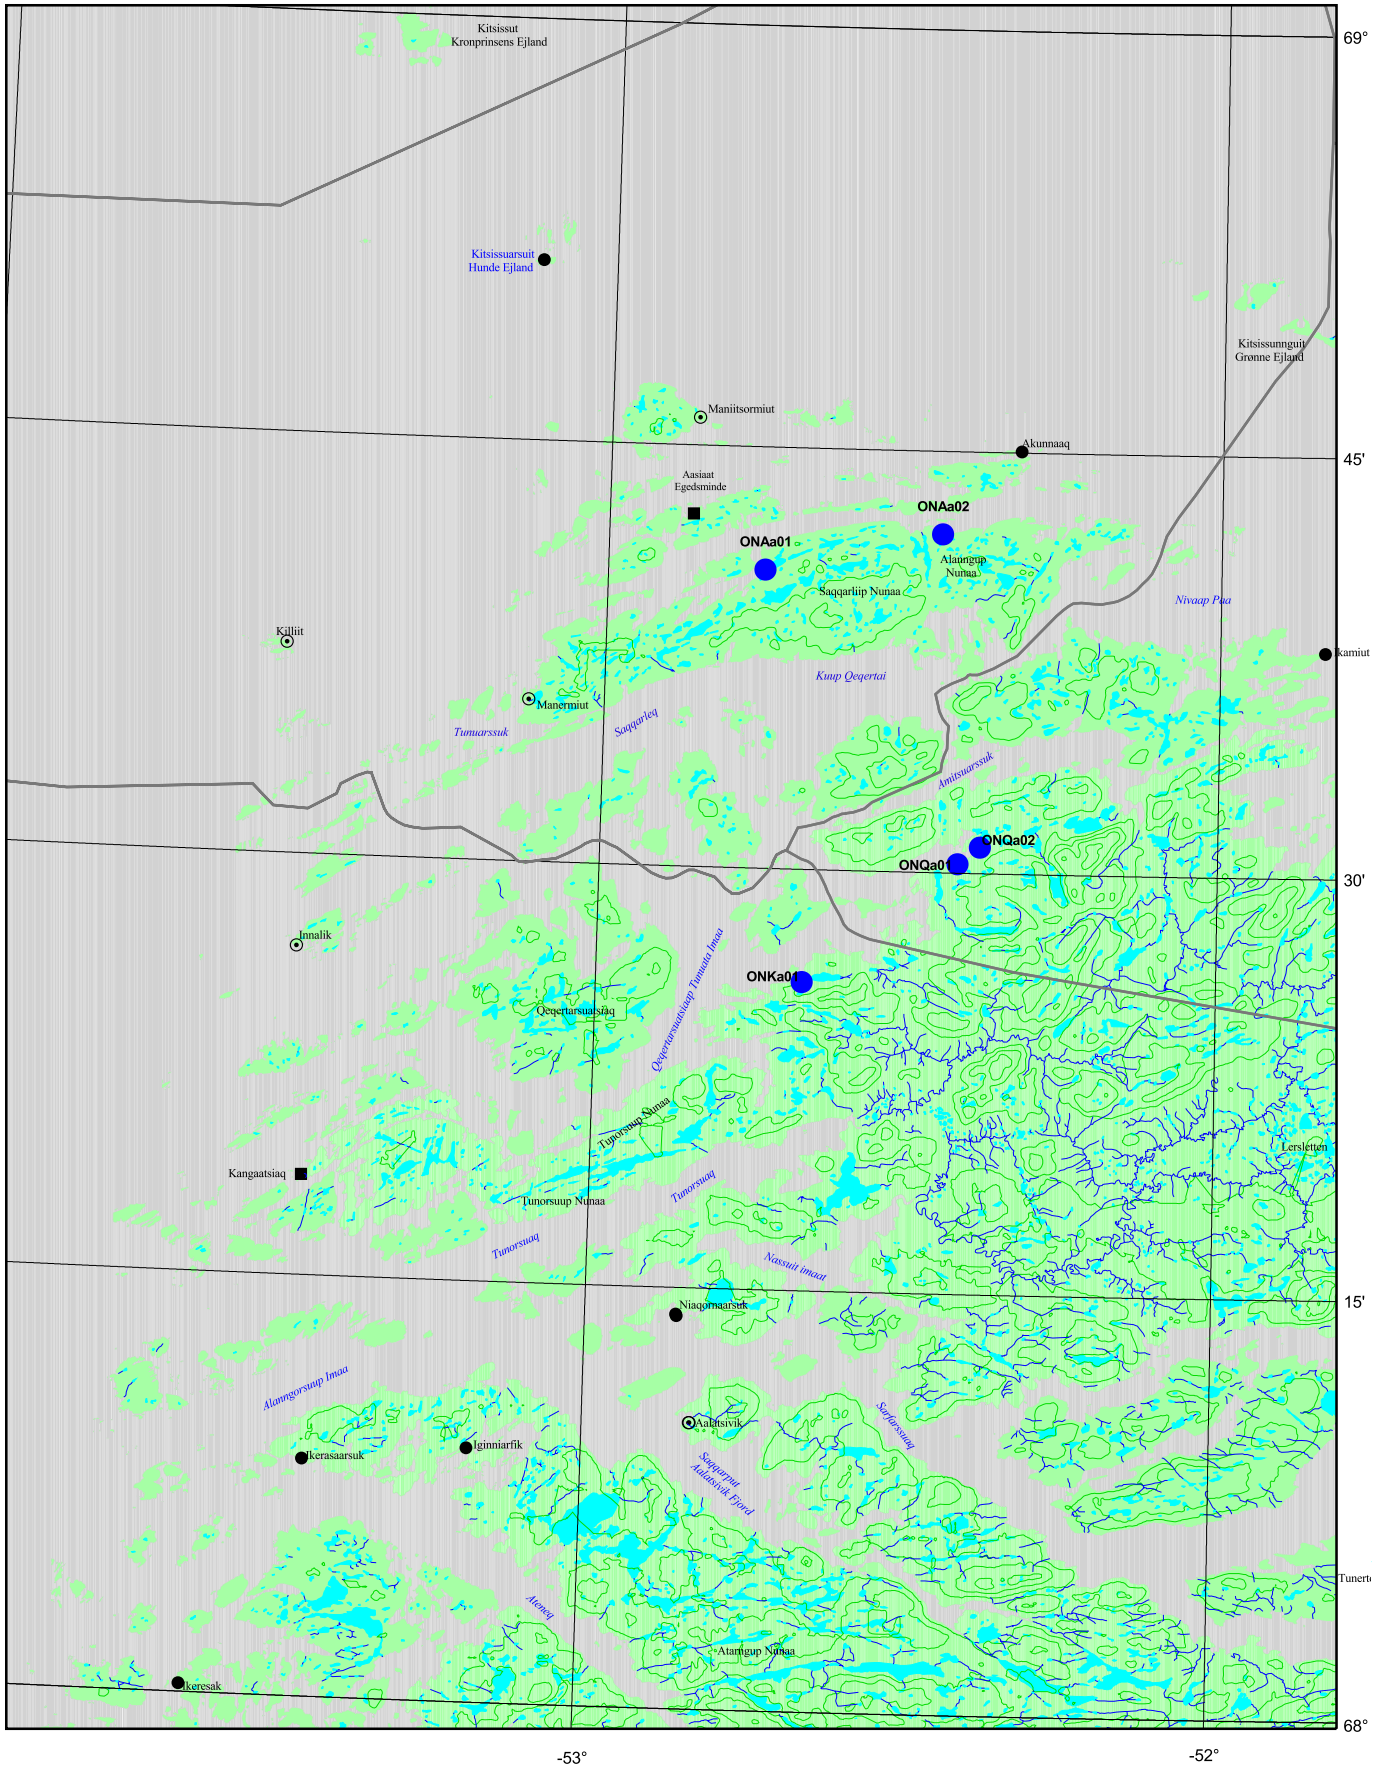

Overview map

Eqalunnuut suffisarfii, eqalunnik aalisarfiiit qassusersorfii - Nunap assinga 1

Aasiaat

- Aalisarfik
- Aalisarfik pingaarutilik
- ↘ Sineriak malillugu aalisarfik/qassusersorfik
- ↘ Sineriak malillugu aalisarfik/qassusersorfik pingaarutilik
- Suffisarfik

Eqalunnuit suffisarfii, eqalunnik aalisarfiit qassusersorfillu - Nunap assinga 2 Qasigianguit

0 10 20 30 Kilometers

1:500.000

- Aalisarfik
- Aalisarfik pingaarutilik
- ▬ Sineriak malillugu aalisarfik/qassusersorfik
- ▬ Sineriak malillugu aalisarfik/qassusersorfik pingaarutilik
- Suffisarfik

Eqalunnuit suffisarfii, eqalunnik aalisarfiiit qassusersorfiillu - Nunap assinga 3

Qeqertarsuaq

0 10 20 30 Kilometers

1:500.000

- Aalisarfik
- Aalisarfik pingaarutilik
- ▬ Sineriak malillugu aalisarfik/qassusersorfik
- ▬ Sineriak malillugu aalisarfik/qassusersorfik pingaarutilik
- Suffisarfik

Eqalunnuit suffisarfii, eqalunnik aalisarfii qassusersorfiillu - Nunap assinga 4

Qeqertarsuup kangia tungaa

0 10 20 30 Kilometers

1:500.000

- Aalisarfik
- Aalisarfik pingaarutilik
- ↘ Sineriak malillugu aalisarfik/qassusersorfik
- ↘ Sineriak malillugu aalisarfik/qassusersorfik pingaarutilik
- Suffisarfik