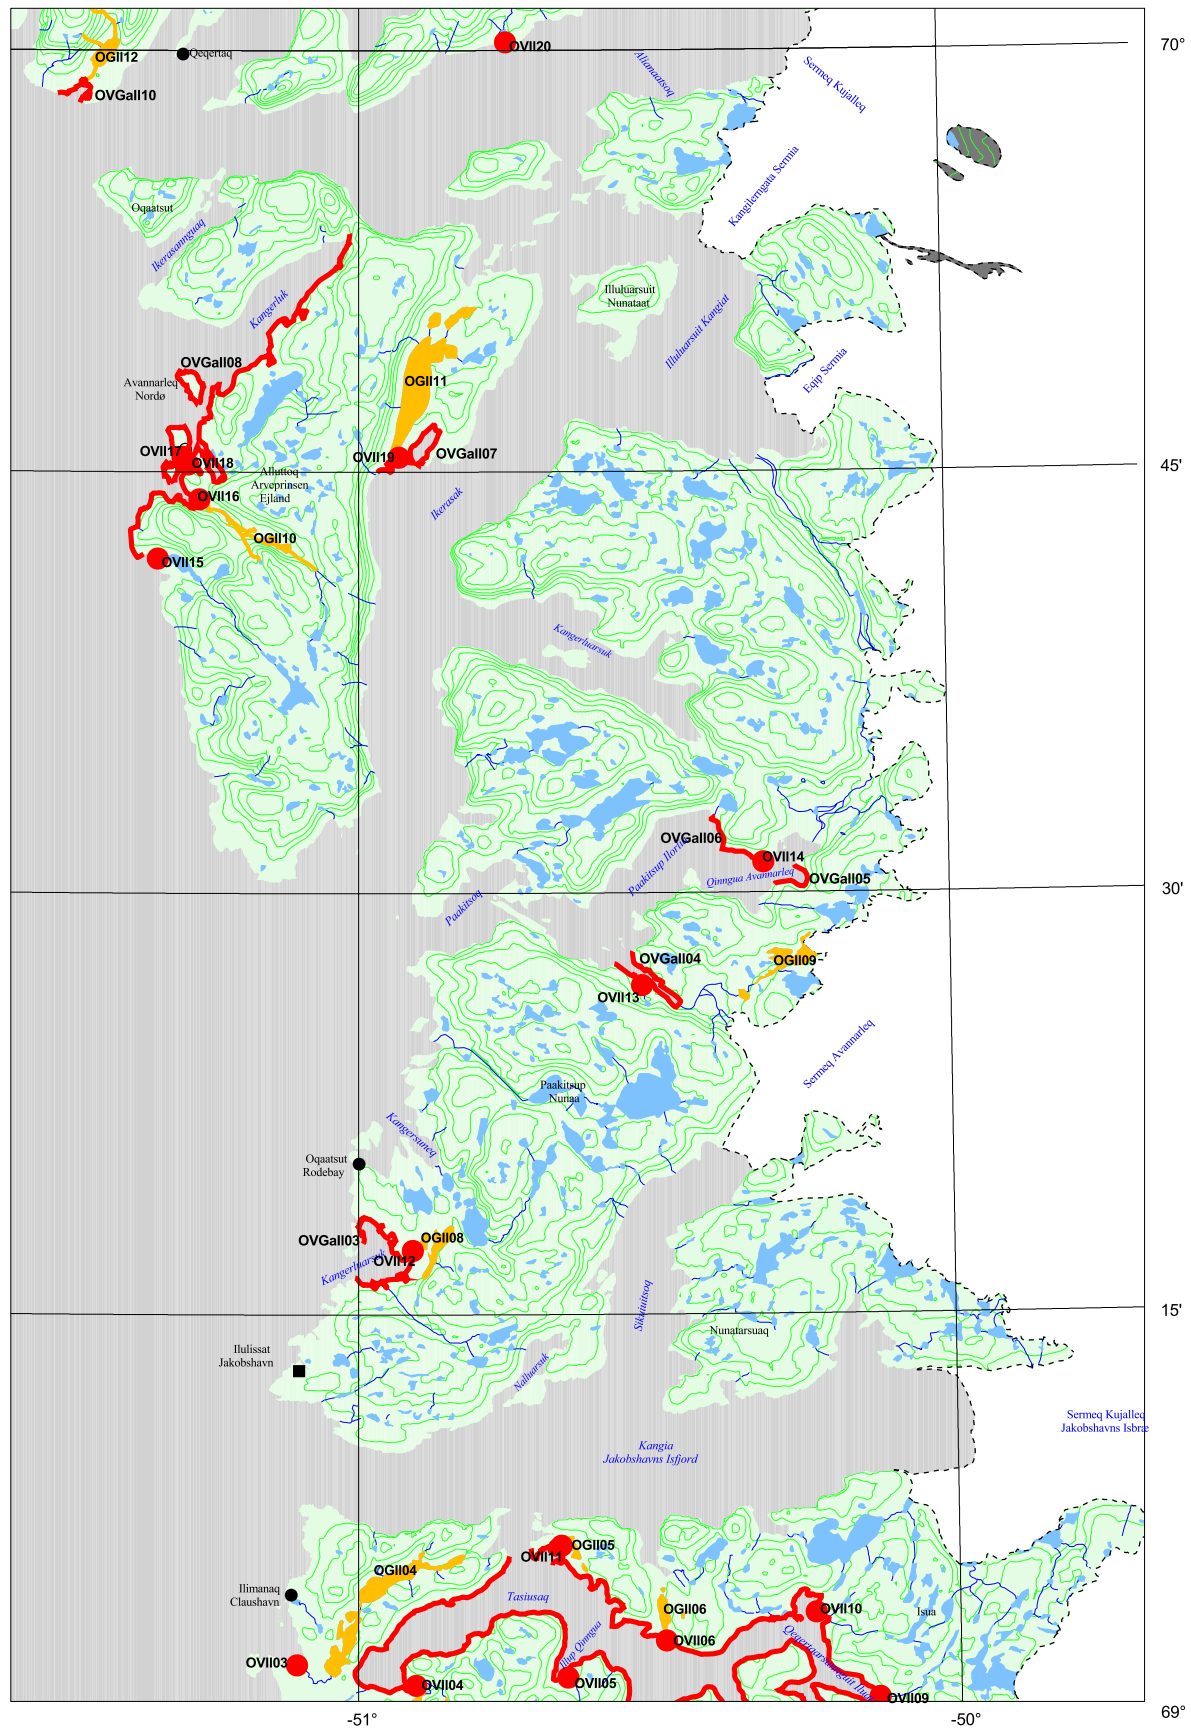

Eqalunnuit suffisarfii, eqalunnik aalisarfiit qassusersorfillu - Nunap assinga 2 Qasigianguit

0 10 20 30 Kilometers

1:500.000

- Aalisarfik
- Aalisarfik pingaarutilik
- ▬ Sineriak malillugu aalisarfik/qassusersorfik
- ▬ Sineriak malillugu aalisarfik/qassusersorfik pingaarutilik
- Suffisarfik

Eqalunnuit suffisarfii, eqalunnik aalisarfiiit qassusersorfiillu - Nunap assinga 3

Qeqertarsuaq

0 10 20 30 Kilometers

1:500.000

- Aalisarfik
- Aalisarfik pingaarutilik
- ▬ Sineriak malillugu aalisarfik/qassusersorfik
- ▬ Sineriak malillugu aalisarfik/qassusersorfik pingaarutilik
- Suffisarfik

Eqalunnuit suffisarfii, eqalunnik aalisarfii qassusersorfiillu - Nunap assinga 4

Qeqertarsuup kangia tungaa

0 10 20 30 Kilometers

1:500.000

- Aalisarfik
- Aalisarfik pingaarutilik
- ↘ Sineriak malillugu aalisarfik/qassusersorfik
- ↘ Sineriak malillugu aalisarfik/qassusersorfik pingaarutilik
- Suffisarfik

Eqalunnuit suffisarfii, eqalunnik aalisarfii qassusersorfiillu - Nunap assinga 5

Ilulissat

1:500.000

- Aalisarfik
- Aalisarfik pingaarutilik
- ↯ Sineriak malillugu aalisarfik/qassusersorfik
- ↯ Sineriak malillugu aalisarfik/qassusersorfik pingaarutilik
- Suffisarfik