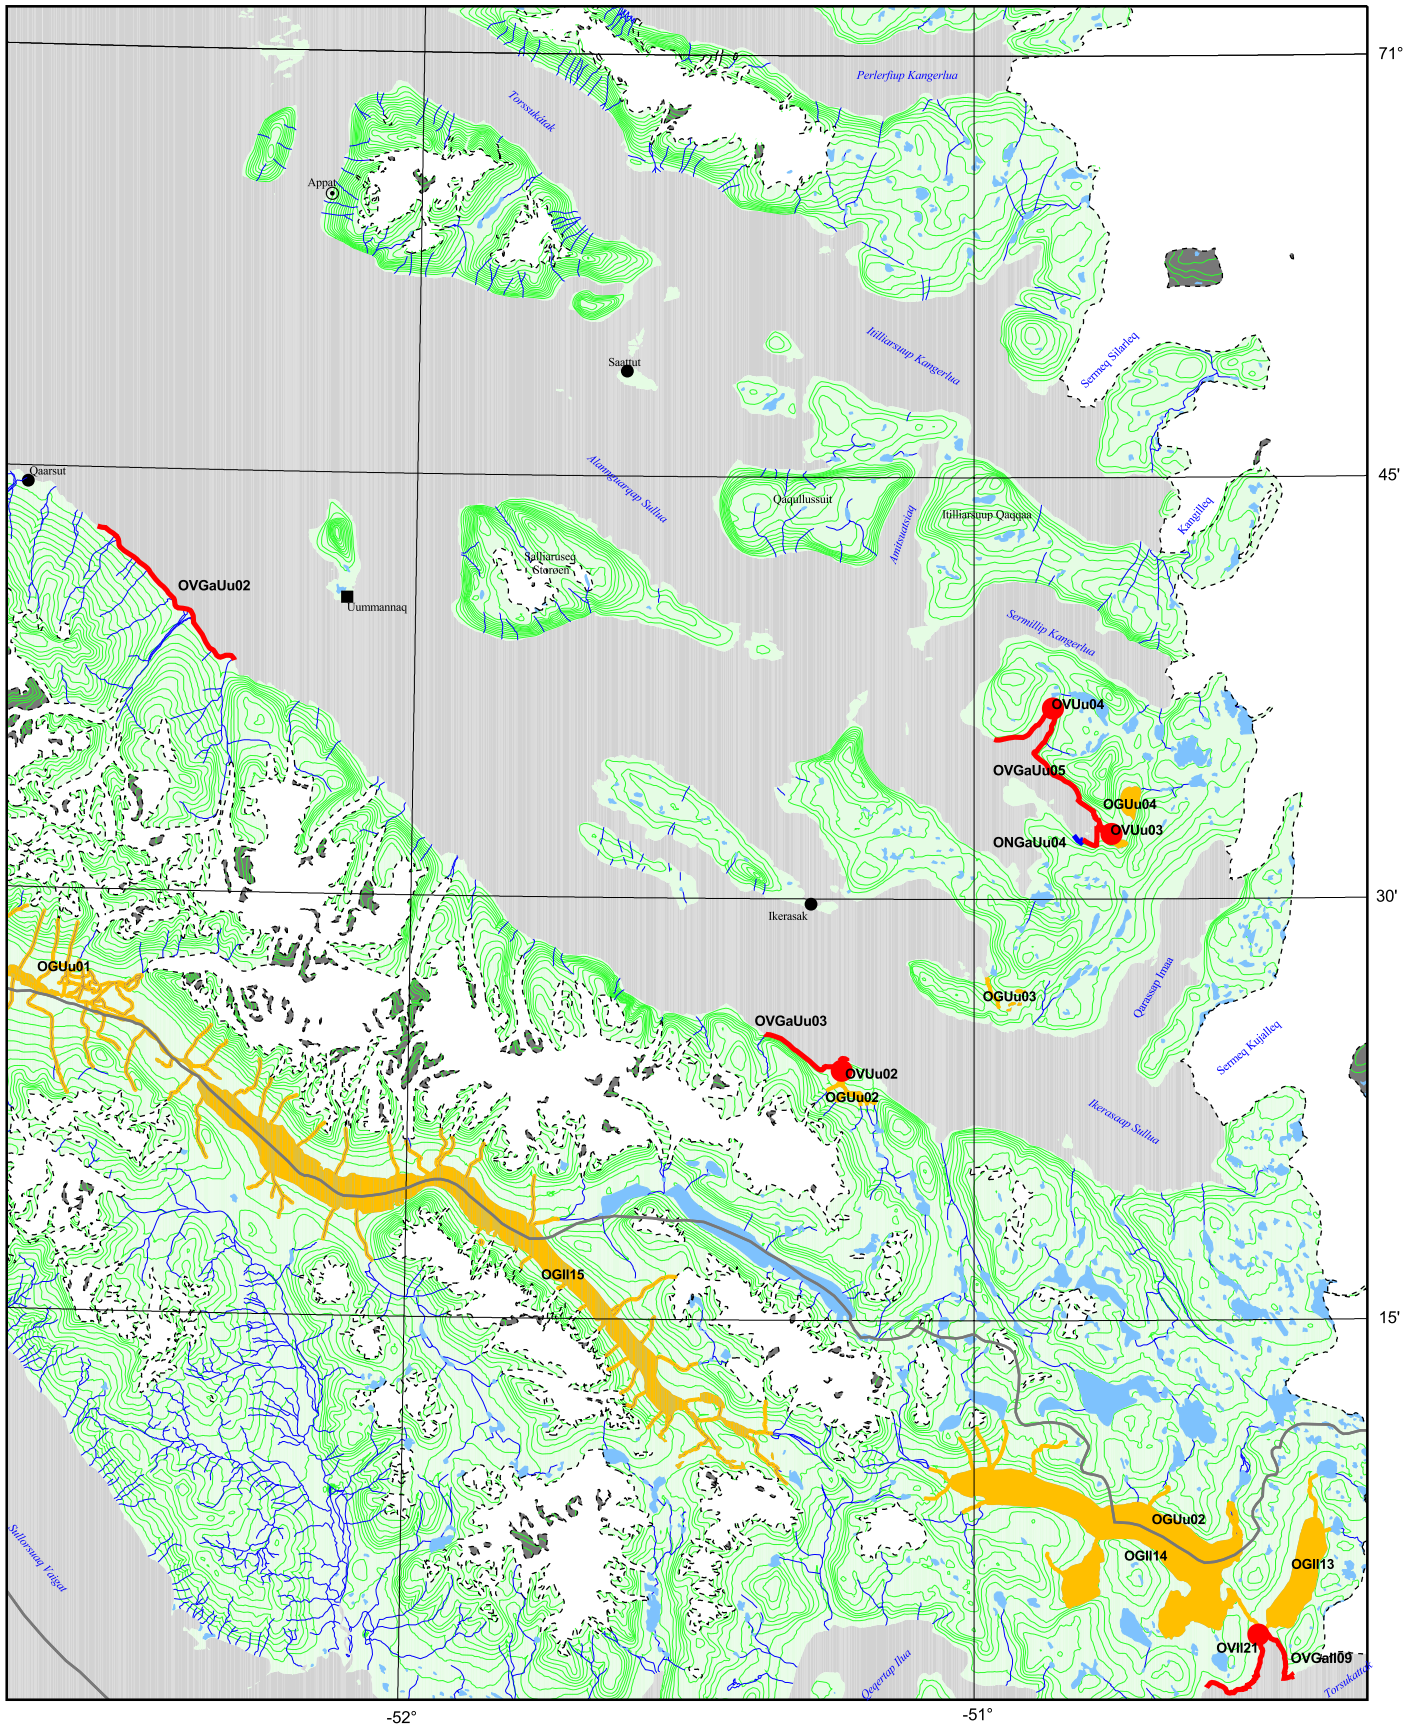

Eqalunnuit suffisarfii, eqalunnik aalisarfiiit qassusersorfillu - Nunap assinga 7 Uummanaq

- Aalisarfik
- Aalisarfik pingaarutilik
- ▬ Sineriak malillugu aalisarfik/qassusersorfik
- ▬ Sineriak malillugu aalisarfik/qassusersorfik pingaarutilik
- Suffisarfik