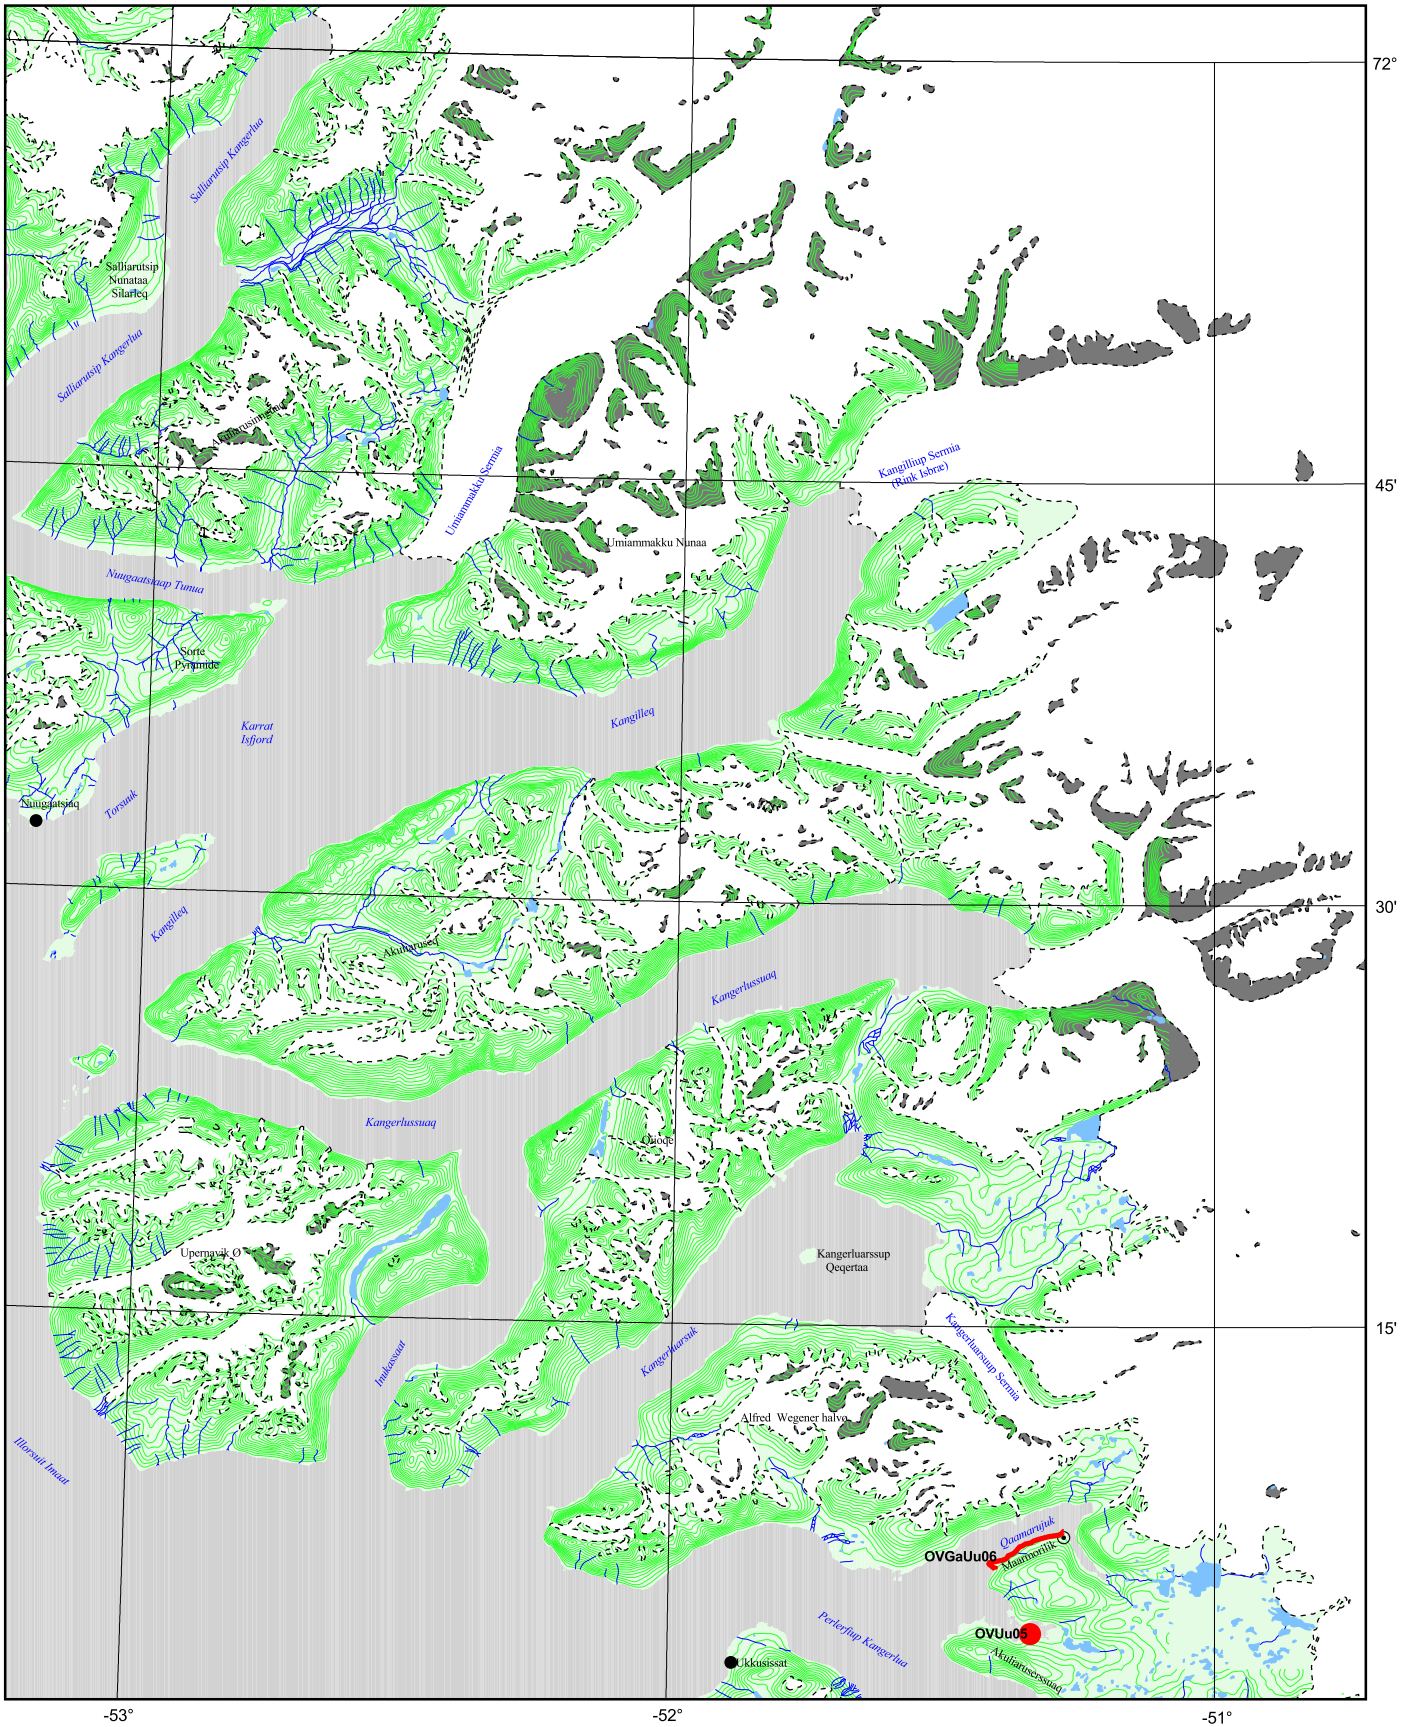

Eqalunnuut suffisarfi, eqalunnik aalisarfiit qassusersorfiillu - Nunap assinga 8

Sigguup Nunaa

0 10 20 30 Kilometers

1:500.000

- Aalisarfik
- Aalisarfik pingaarutilik
- ▭ Sineriak malillugu aalisarfik/qassusersorfik
- ▭ Sineriak malillugu aalisarfik/qassusersorfik pingaarutilik
- ▭ Suffisarfik

Eqalunnuit suffisarfi, eqalunnik aalisarfiit qassusersorfiillu - Nunap assinga 9

Uummannap avannaq tungaa

0 10 20 30 Kilometers

1:500.000

- Aalisarfik
- Aalisarfik pingaarutilik
- ▬ Sineriak malillugu aalisarfik/qassusersorfik
- ▬ Sineriak malillugu aalisarfik/qassusersorfik pingaarutilik
- Suffisarfik