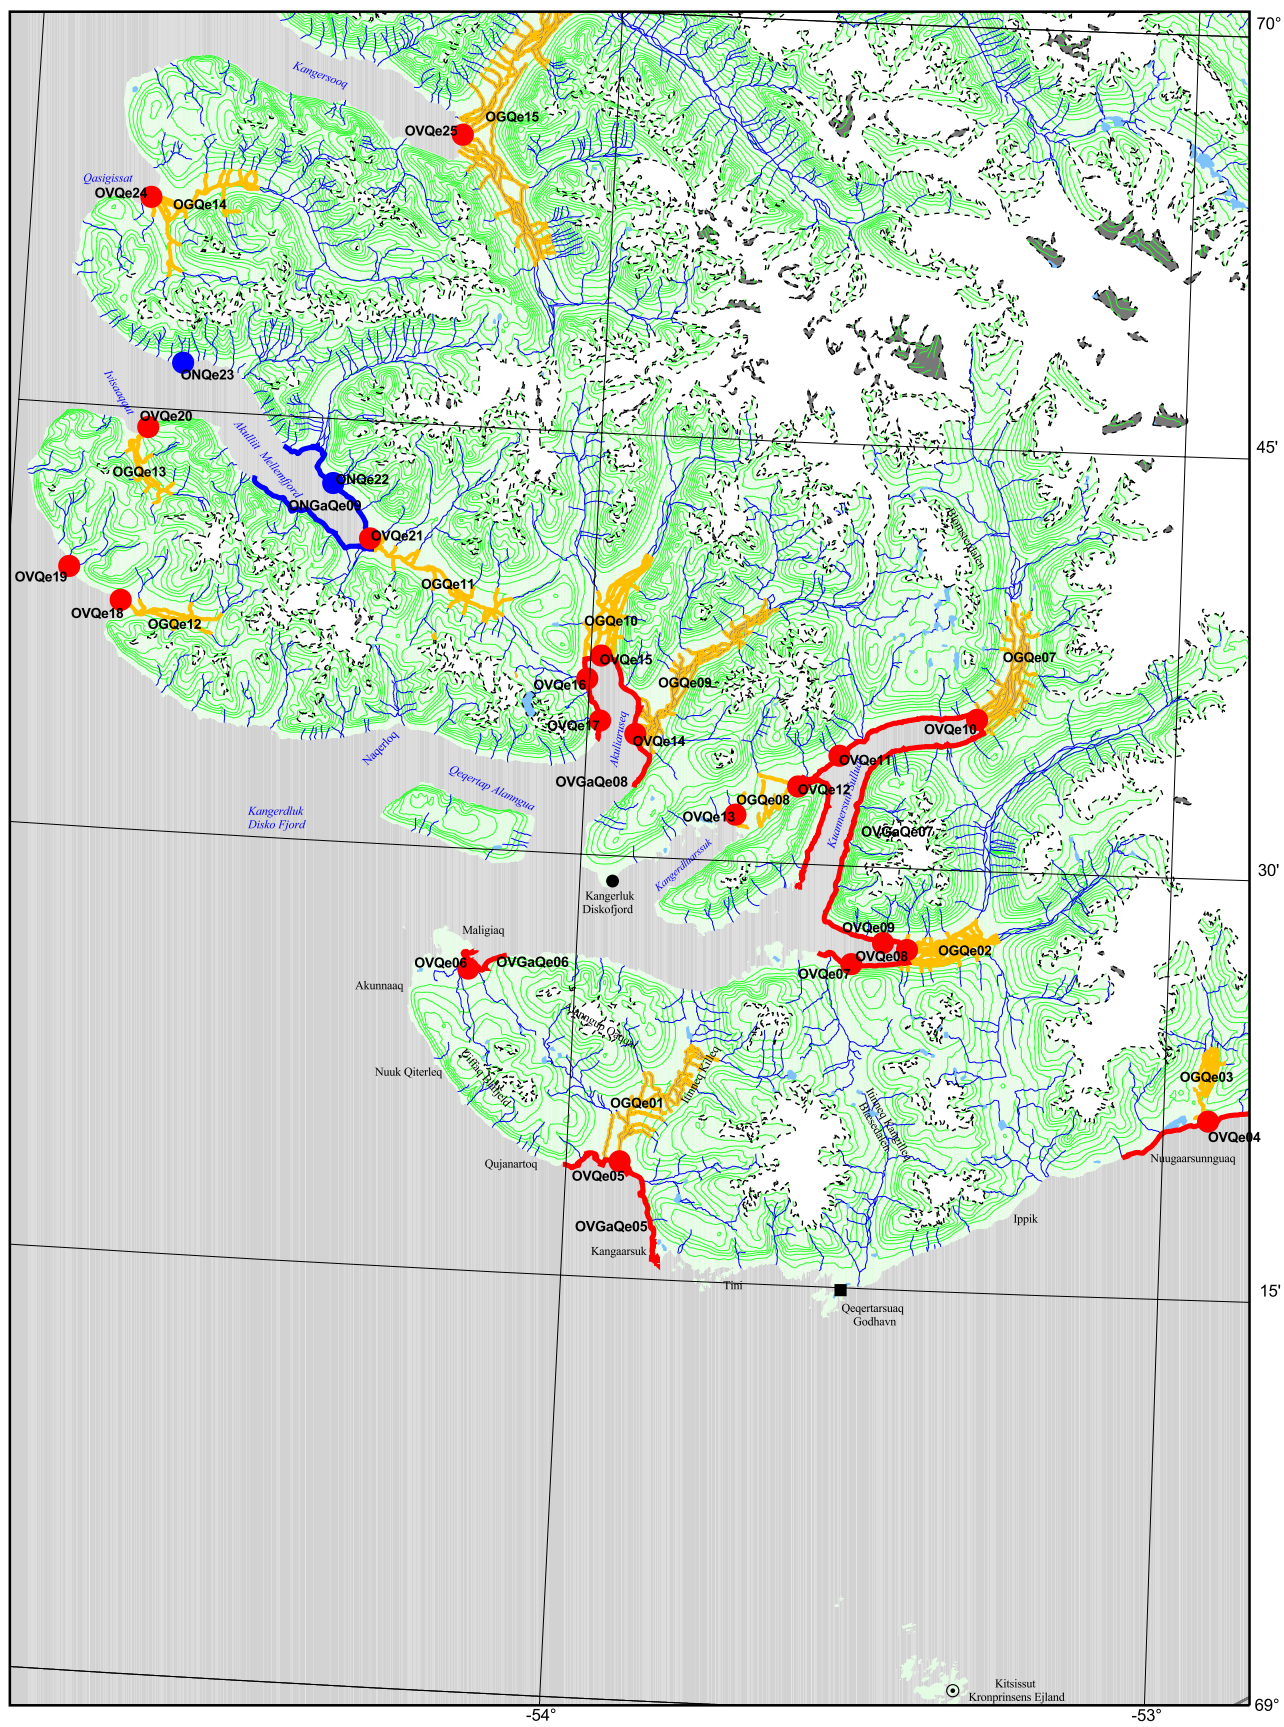

Overview map

Eqalunnuut suffisarfii, eqalunnik aalisarfiiit qassusersorfii - Nunap assinga 1

Aasiaat

- Aalisarfik
- Aalisarfik pingaarutilik
- ↘ Sineriak malillugu aalisarfik/qassusersorfik
- ↘ Sineriak malillugu aalisarfik/qassusersorfik pingaarutilik
- Suffisarfik

Eqalunnuit suffisarfii, eqalunnik aalisarfiit qassusersorfillu - Nunap assinga 2 Qasigianguit

0 10 20 30 Kilometers

1:500.000

- Aalisarfik
- Aalisarfik pingaarutilik
- ▬ Sineriak malillugu aalisarfik/qassusersorfik
- ▬ Sineriak malillugu aalisarfik/qassusersorfik pingaarutilik
- Suffisarfik

Eqalunnuit suffisarfii, eqalunnik aalisarfiiit qassusersorfiillu - Nunap assinga 3

Qeqertarsuaq

0 10 20 30 Kilometers

1:500.000

- Aalisarfik
- Aalisarfik pingaarutilik
- ▬ Sineriak malillugu aalisarfik/qassusersorfik
- ▬ Sineriak malillugu aalisarfik/qassusersorfik pingaarutilik
- Suffisarfik

Eqalunnuit suffisarfii, eqalunnik aalisarfii qassusersorfiillu - Nunap assinga 4

Qeqertarsuup kangia tungaa

0 10 20 30 Kilometers

1:500.000

- Aalisarfik
- Aalisarfik pingaarutilik
- ↘ Sineriak malillugu aalisarfik/qassusersorfik
- ↘ Sineriak malillugu aalisarfik/qassusersorfik pingaarutilik
- Suffisarfik