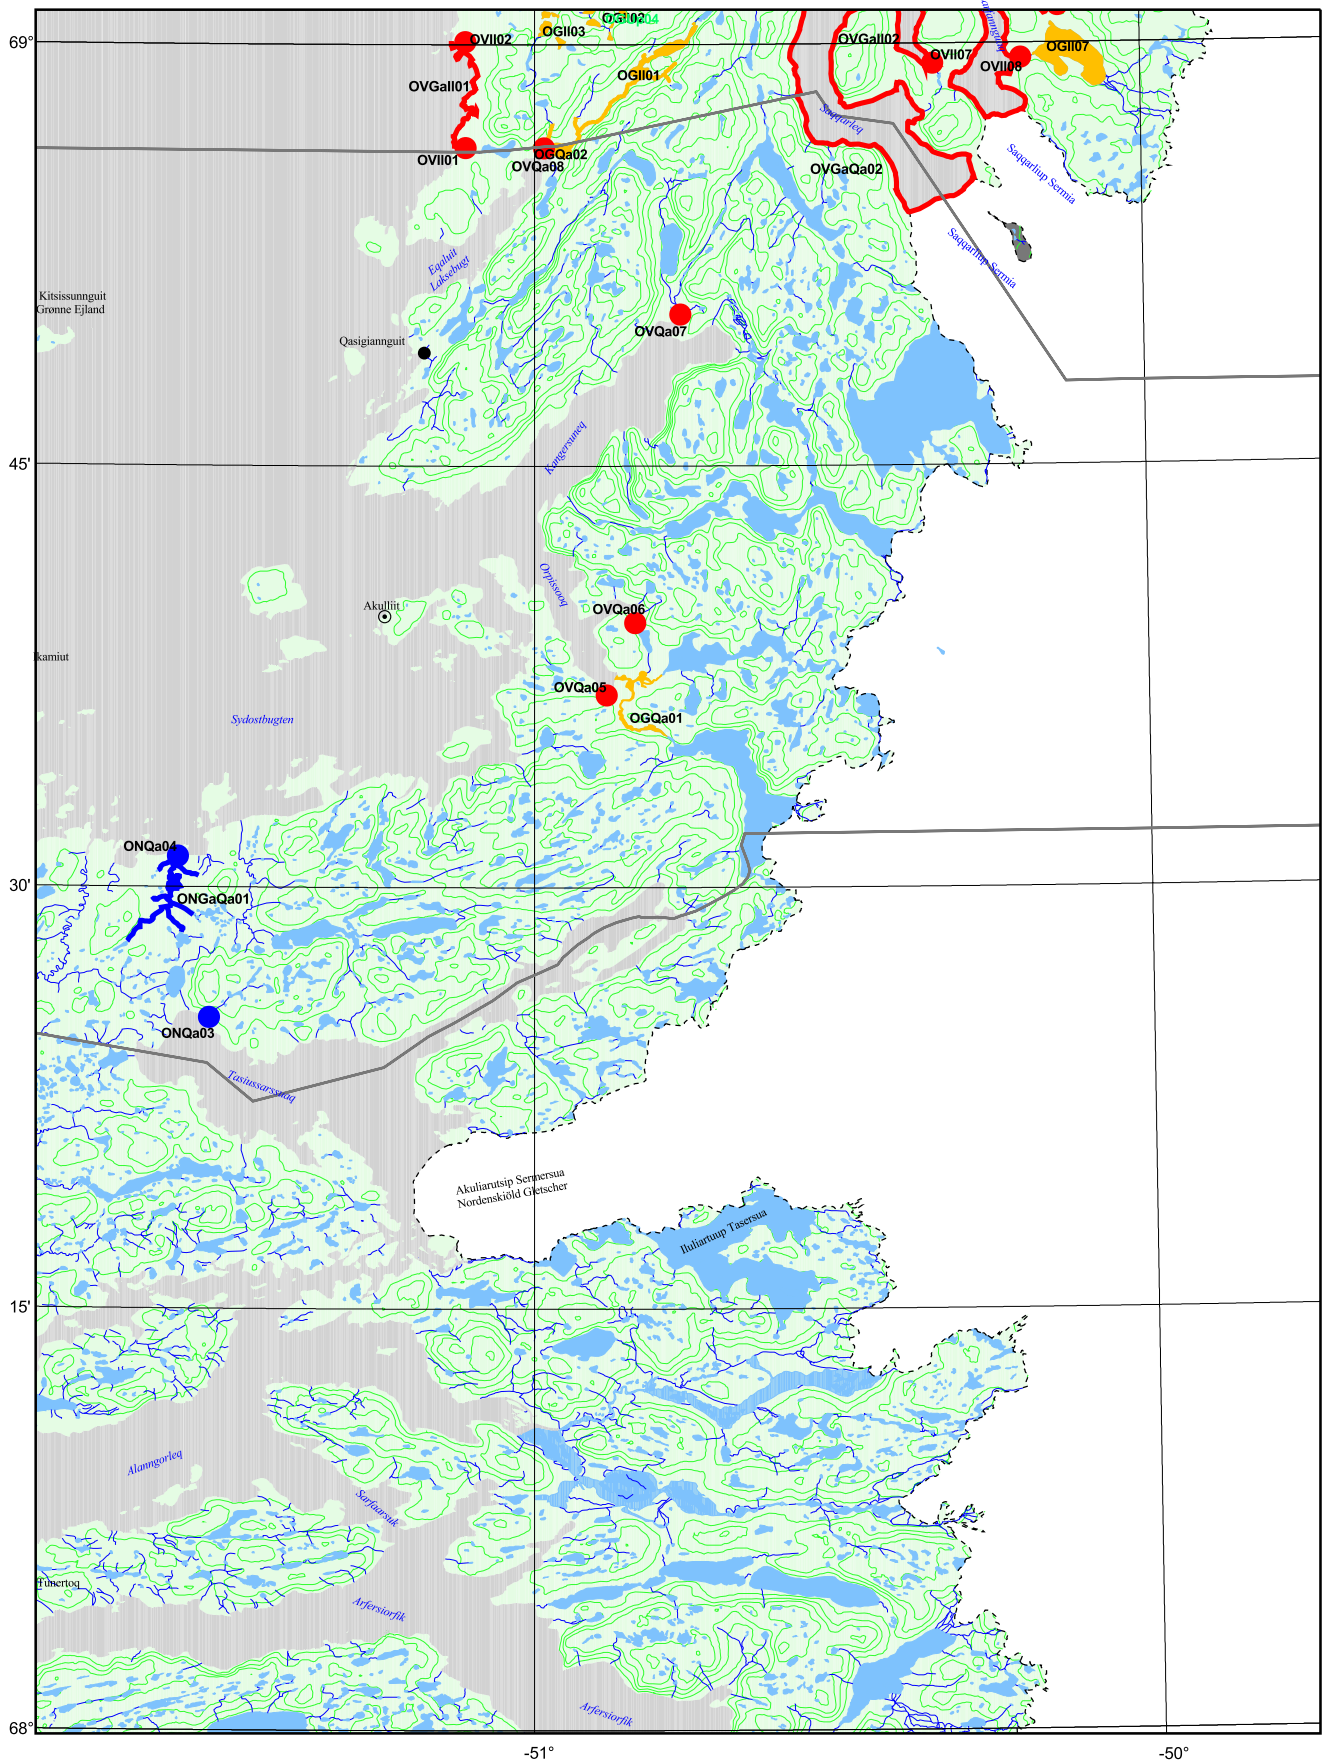

Overview map

Eqalunnuut suffisarfii, eqalunnik aalisarfiiit qassusersorfii - Nunap assinga 1

Aasiaat

- Aalisarfik
- Aalisarfik pingaarutilik
- ↘ Sineriak malillugu aalisarfik/qassusersorfik
- ↘ Sineriak malillugu aalisarfik/qassusersorfik pingaarutilik
- Suffisarfik

Eqalunnuit suffisarfii, eqalunnik aalisarfiit qassusersorfillu - Nunap assinga 2 Qasigianguit

0 10 20 30 Kilometers

1:500.000

- Aalisarfik
- Aalisarfik pingaarutilik
- ▬ Sineriak malillugu aalisarfik/qassusersorfik
- ▬ Sineriak malillugu aalisarfik/qassusersorfik pingaarutilik
- Suffisarfik

Eqalunnuit suffisarfii, eqalunnik aalisarfiiit qassusersorfiillu - Nunap assinga 3

Qeqertarsuaq

0 10 20 30 Kilometers

1:500.000

- Aalisarfik
- Aalisarfik pingaarutilik
- ▬ Sineriak malillugu aalisarfik/qassusersorfik
- ▬ Sineriak malillugu aalisarfik/qassusersorfik pingaarutilik
- Suffisarfik