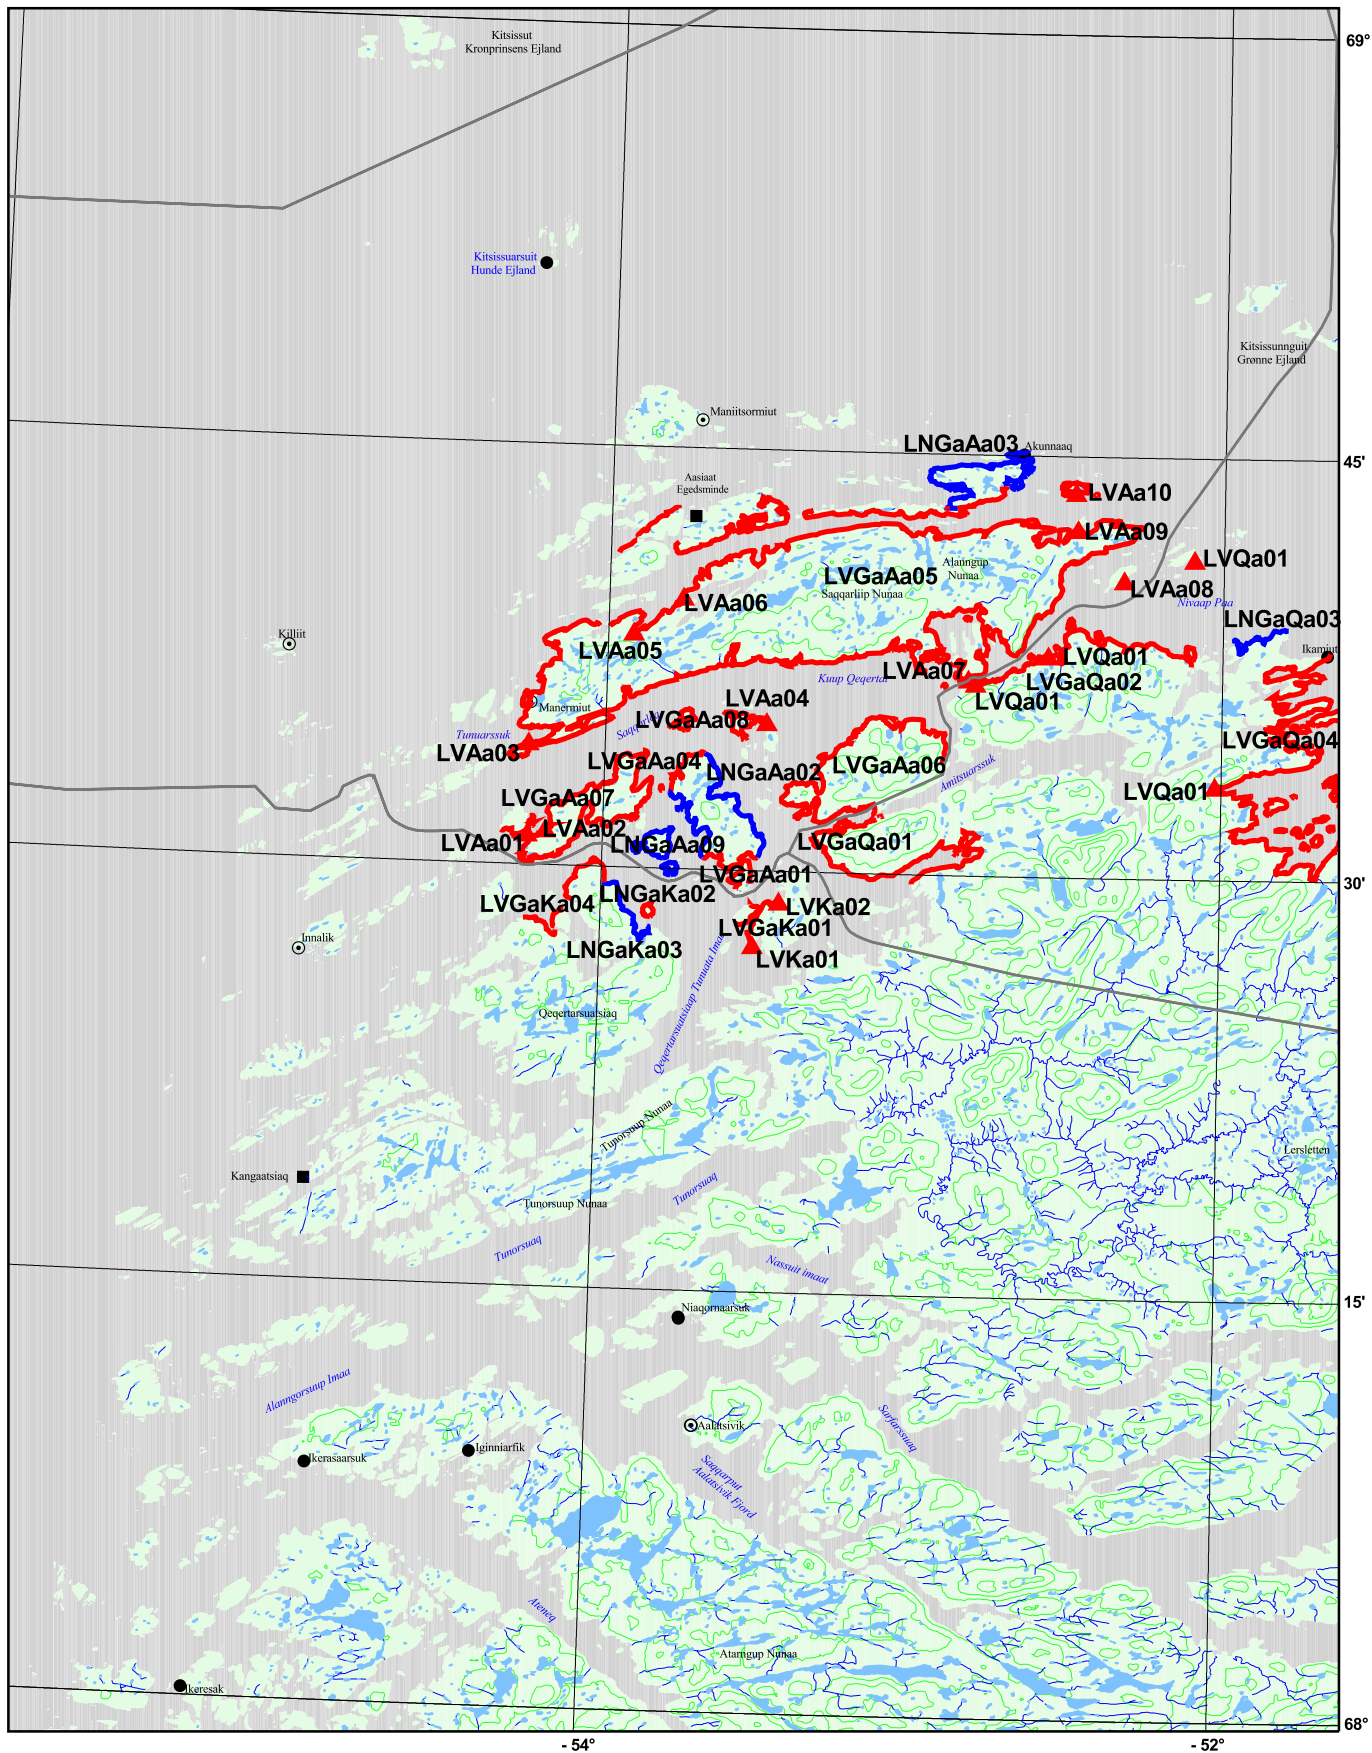

# Overview map

## Aasiaat

0 10 20 30 Kilometers

1:500.000

- ▲ Aalisarfik
- ▲ Aalisarfik pingaarutilik
- ↯ Sineriak malillugu aalisarfik/qassusersorfik
- ↯ Sineriak malillugu aalisarfik/qassusersorfik pingaarutilik
- ↯ Suffisarfik