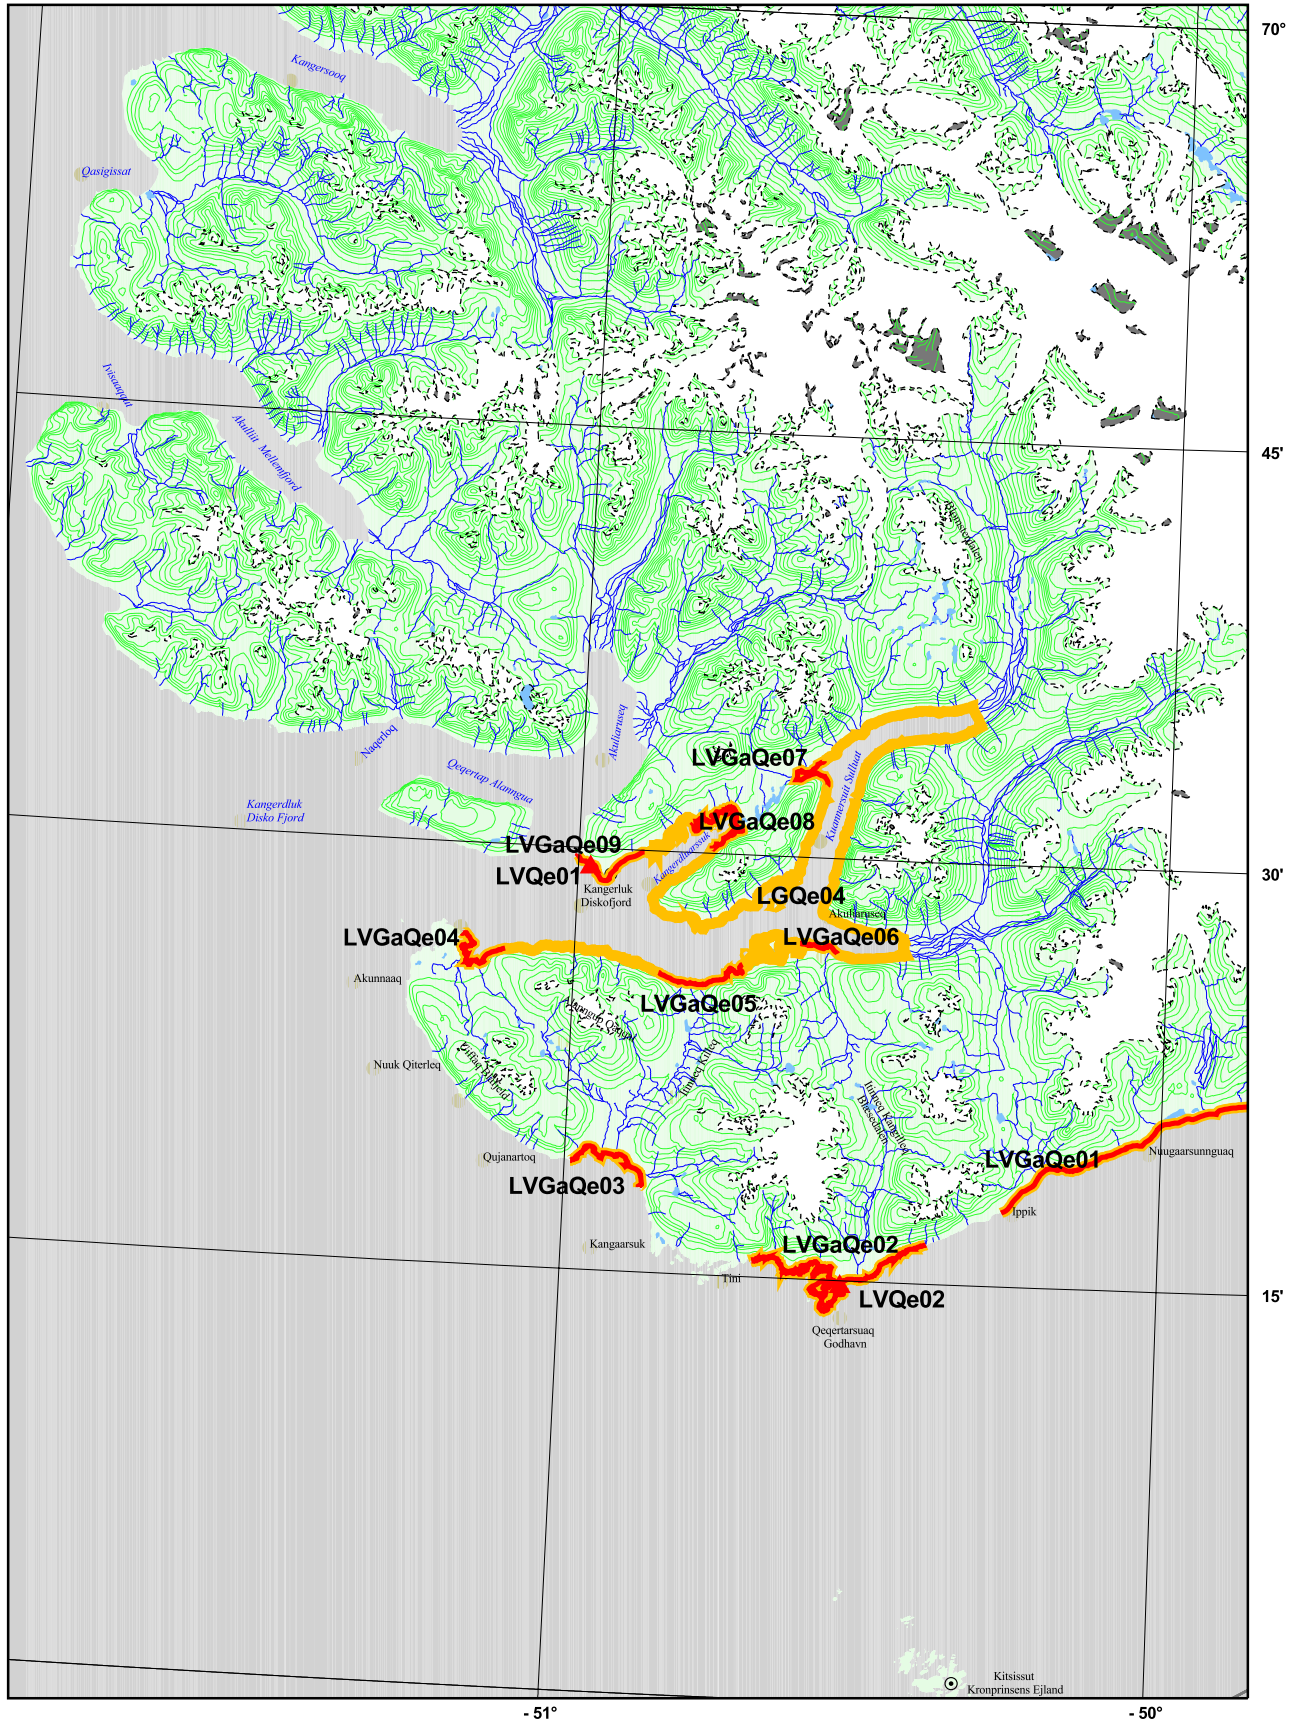

Ammassaat suffisarfi, ammassannik aalisarfiit qaloorfyllu - Nunap assinga 3 Qeqertarsuaq

- ▲ Aalisarfik
- ▲ Aalisarfik pingaarutilik
- ▲ Sineriak malillugu aalisarfik/qassusersorfik
- ▲ Sineriak malillugu aalisarfik/qassusersorfik pingaarutilik
- ▲ Suffisarfik